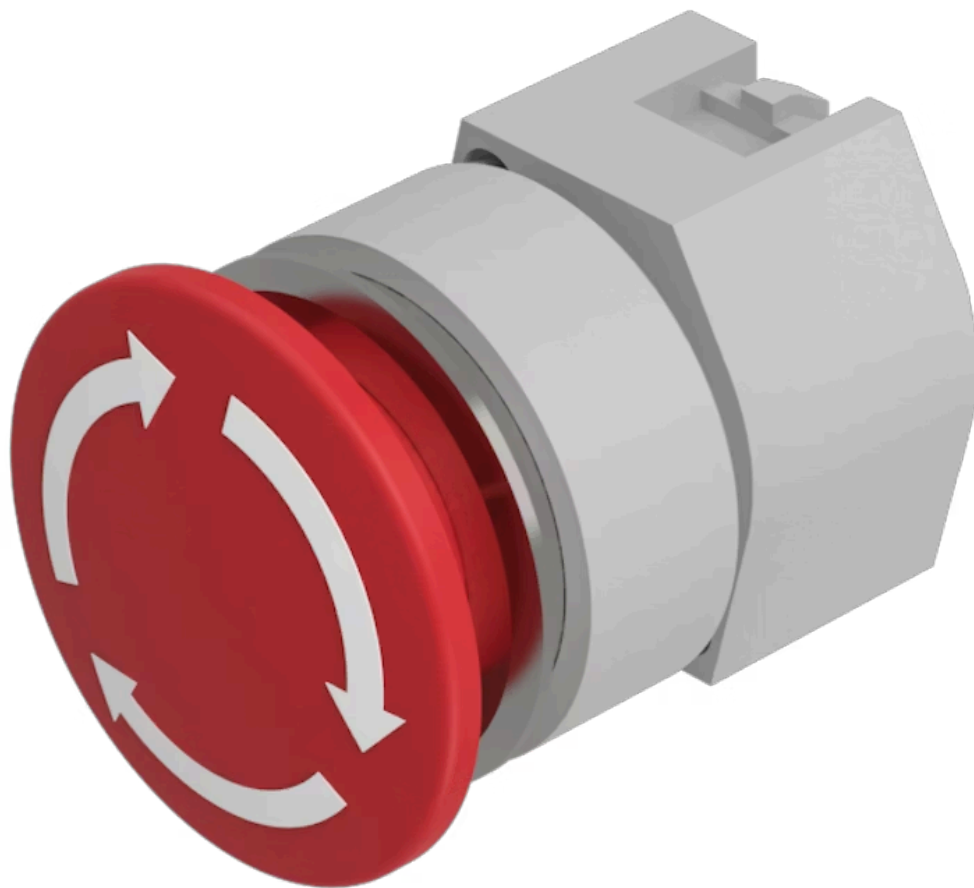

操作器

分销方
Rs-online

704.074.210

<https://rs-online.eao.com/component/704.074.2...>

您的产品:

704.074.210 操作器

正面

正面尺寸:	Ø 40 mm
正面形式:	圆形
前挡圈颜色:	黑色
前挡圈材质:	铝

安装

设计:	平面的
安装类型:	面板安装

操作

灯罩颜色:	红色
灯罩材质:	塑料
灯罩发光:	不发光的
灯罩形状:	蘑菇头
灯罩透明度:	不透明

电气特性

标准:	开关遵循“低压开关设备的标准”DIN EN 60947-1
-----	-------------------------------

机械特性

开关动作:	自锁
机械寿命:	≤ 50 000 次

操作力: 8 N
操作行程: 约 5.8 mm ± 0.2 mm
重量: 0.049 kg

环境条件

IP保护: 正面为IP65
工作温度: - 40 °C ... + 55 °C
储存温度: - 40 °C ... + 85 °C

证书

REACH: REACH compliant
RoHS: RoHS compliant

其他

简述: 操作器, Ø 40 mm, 蘑菇头, 不发光的, 红色, 塑料, 不透明, 圆形, 黑色, 铝, 阳极氧化, 自锁
刻印: 箭头
产品属性: 顺时针旋转解锁
最大开关单元的数量: 3
接线图:

安装开孔:

- A = 螺钉端子
- B = 推入式端子
- C = 插入式端子 6.3 mm x 0.8 mm
- D = 双插入式端子 6.3 mm x 0.8 mm

外形尺寸:

A = 螺钉端子