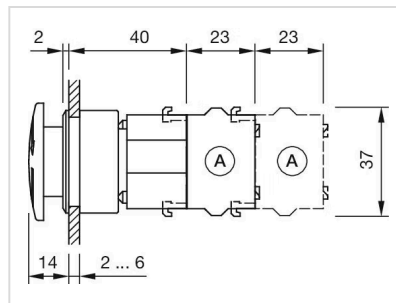

操作器

分销方
Rs-online

704.074.210

<https://rs-online.eao.com/component/704.074.2...>

您的产品:

704.074.210 操作器

正面

正面尺寸:	Ø 40 mm
正面形式:	圆形
前挡圈颜色:	黑色
前挡圈材质:	铝

安装

设计:	平面的
安装类型:	面板安装

操作

灯罩颜色:	红色
灯罩材质:	塑料
灯罩发光:	不发光的
灯罩形状:	蘑菇头
灯罩透明度:	不透明

电气特性

标准:	开关遵循“低压开关设备的标准”DIN EN 60947-1
-----	-------------------------------

机械特性

开关动作:	自锁
机械寿命:	≤ 50 000 次

操作力: 8 N
操作行程: 约 5.8 mm ± 0.2 mm
重量: 0.049 kg

环境条件

IP保护: 正面为IP65
工作温度: - 40 °C ... + 55 °C
储存温度: - 40 °C ... + 85 °C

证书

REACH: REACH compliant
RoHS: RoHS compliant

其他

简述: 操作器, Ø 40 mm, 蘑菇头, 不发光的, 红色, 塑料, 不透明, 圆形, 黑色, 铝, 阳极氧化, 自锁
刻印: 箭头
产品属性: 顺时针旋转解锁
最大开关单元的数量: 3
接线图:

安装开孔:

- A = 螺钉端子
- B = 推入式端子
- C = 插入式端子 6.3 mm x 0.8 mm
- D = 双插入式端子 6.3 mm x 0.8 mm

外形尺寸:

A = 螺钉端子