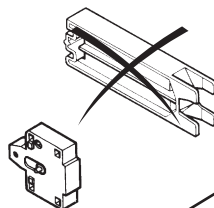

Kit condamnation  
 Mechanical interlock kit  
 Verriegelung mechanisch für wendeschütze  
 Kit d'interblocco  
 Kit condenacion  
 Kit de enclavamento mecânico

## LA9 D50978

2 x LC1 D

40  
 50  
 65  
 80  
 95  
 3P

2 x LC1 D

40  
 65  
 80  
 4P  
 2P + 2R

2 x LC1 D40  
 2 x LC1 D50  
 2 x LC1 D65  
 3P

2 x LP1 D  
 40/65  
 4P  
 2P + 2R