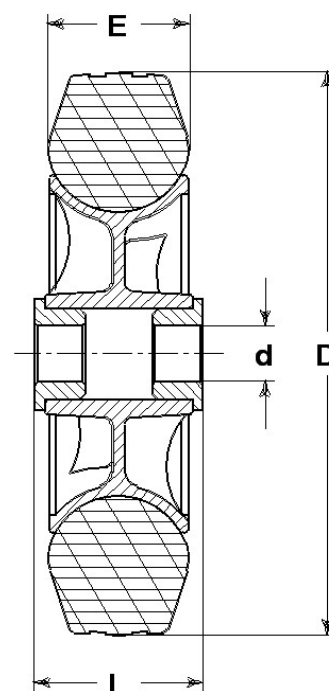

### Série de roues DG

Roues avec anneaux en caoutchouc gris. moyeu en matière thermoplastique, disponibles avec roulements à rouleaux standard ou inox à bagues en nylon.  
Divers type de roulement: bague.

### Données techniques

Diamètre de la roue	D	80 mm
Largeur du bandage	E	25,0 mm
Diamètre de l'alésage	d	12 mm
Poids article		0,130 kg
Longueur du moyeu	L	40 mm
Capacité de charge		55 kg