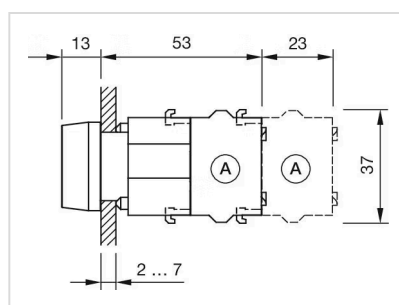

アクチュエ
ーター

販売事業者
Rs-online

704.209.5

<https://rs-online.eao.com/component/704.209.5...>

お客様の製品:

704.209.5 アクチュエーター

前面

フロント寸法:	30 mm x 30 mm
フロント形状:	スクエア
フロントベゼル 色:	黒
フロントベゼル 材質:	プラスチック

操作力: 6.2 N
操作トラベル: 約 5.8 mm ± 0.2 mm
重量: 0.024 kg

周辺条件

IP保護等級: IP65前面
使用温度: - 40 ° C ~ + 55 ° C
保存温度: - 40 ° C ... + 85 ° C

認証

REACH: REACH compliant
RoHS: RoHS compliant

その他

簡単な説明: アクチュエーター, 30 mm x 30 mm, フラッシュ, 非照光, 緑, プラスチック, 透明, スクエア, 黒, プラスチック, モメンタリ

ハウジング 色: 黒

ハウジング 材質: プラスチック

製品属性: 保護カバー付きのフロントリングは、0.4 Nm のトルクでアクチュエーターに取り付け可能

ヒント: 保護カバー付きのフロントリングは、0.4 Nm のトルクでアクチュエーターに取り付け可能
最大2個 3スイッチングエレメントでクリップオン可能

最大接点数: 3

配線図:

マウントカットアウト:

- A = ねじ端子
- B = スプリングケージ端子 (PIT)
- C = プラグイン端子 6.3 mm x 0.8 mm
- D = ダブルプラグイン接続 6.3 mm x 0.8 mm

寸法図:

A = ねじ端子