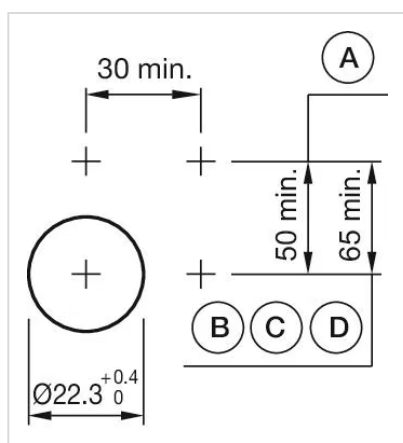

操作力: 6.2 N
操作トラベル: 約 5.8 mm ± 0.2 mm
重量: 0.024 kg

周辺条件

IP保護等級: IP65前面
使用温度: - 40 ° C ~ + 55 ° C
保存温度: - 40 ° C ... + 85 ° C

認証

REACH: REACH compliant
RoHS: RoHS compliant

その他

簡単な説明: アクチュエーター, 30 mm x 30 mm, フラッシュ, 非照光, 緑, プラスチック, 透明, スクエア, 黒, プラスチック, モメンタリ

ハウジング 色: 黒

ハウジング 材質: プラスチック

製品属性: 保護カバー付きのフロントリングは、0.4 Nm のトルクでアクチュエーターに取り付け可能

ヒント: 保護カバー付きのフロントリングは、0.4 Nm のトルクでアクチュエーターに取り付け可能
最大2個 3スイッチングエレメントでクリップオン可能

最大接点数: 3

配線図:

マウントカットアウト:

- A = ねじ端子
- B = スプリングケージ端子 (PIT)
- C = プラグイン端子 6.3 mm x 0.8 mm
- D = ダブルプラグイン接続 6.3 mm x 0.8 mm

寸法図:

A = ねじ端子