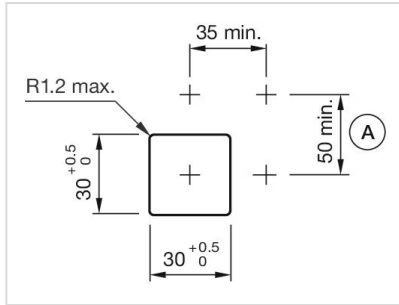

安装

设计:	平面的
安装开孔:	30 mm x 30 mm
安装类型:	面板安装

操作

灯罩颜色:	绿色
灯罩材质:	塑料
灯罩形状:	平面的
灯罩透明度:	透明的
刻印板颜色:	白色
刻印板透明度:	半透明的
是否发光:	发光的

电气特性

标准:	开关遵循“低压开关设备的标准”DIN EN 60947-1
-----	-------------------------------

机械特性

端子:	螺钉端子
重量:	0.046 kg

环境条件

IP保护:	正面为IP65
工作温度:	- 40 °C ... + 55 °C
储存温度:	- 40 °C ... + 85 °C

证书

REACH:	REACH compliant
RoHS:	RoHS compliant

其他

简述:	操作器, 30 mm x 30 mm, 35 mm x 35 mm, 平面的, 绿色, 塑料, 透明的, 方形, 黑色, 塑料, 螺钉端子
外壳颜色:	黑色
外壳材质:	塑料
接线图:	

安装开孔:

A = 螺钉端子

外形尺寸:

A = 螺钉端子