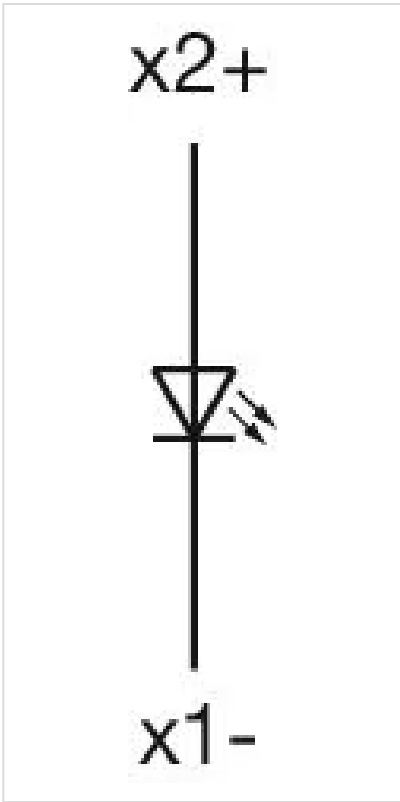

操作器

704.206.500

分销方
Rs-online

<https://rs-online.eao.com/component/704.206.5...>

您的产品:

704.206.500 操作器

正面

正面尺寸:	35 mm x 35 mm
正面形式:	方形
前挡圈颜色:	黑色
前挡圈材质:	塑料

安装

设计:	平面的
安装开孔:	30 mm x 30 mm
安装类型:	面板安装

操作

灯罩颜色:	绿色
灯罩材质:	塑料
灯罩形状:	平面的
灯罩透明度:	透明的
刻印板颜色:	白色
刻印板透明度:	半透明的
是否发光:	发光的

电气特性

标准:	开关遵循“低压开关设备的标准”DIN EN 60947-1
-----	-------------------------------

机械特性

端子:	螺钉端子
重量:	0.046 kg

环境条件

IP保护:	正面为IP65
工作温度:	- 40 °C ... + 55 °C
储存温度:	- 40 °C ... + 85 °C

证书

REACH:	REACH compliant
RoHS:	RoHS compliant

其他

简述:	操作器, 30 mm x 30 mm, 35 mm x 35 mm, 平面的, 绿色, 塑料, 透明的, 方形, 黑色, 塑料, 螺钉端子
外壳颜色:	黑色
外壳材质:	塑料
接线图:	

安装开孔:

A = 螺钉端子

外形尺寸:

A = 螺钉端子