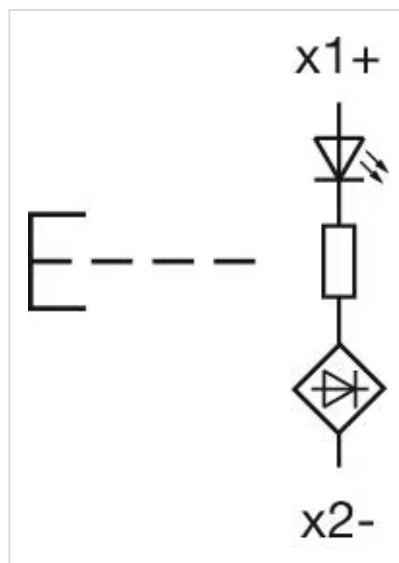

### その他

**簡単な説明:** アクチュエーター, Ø 22.3 mm, Ø 40 mm, マッシュルームヘッド, 照光用, 緑, プラスチック, 透明, 丸形, 黒, プラスチック, モメンタリ, IP66、IP67、IP69K

**ハウジング 色:** 黒

**ハウジング 材質:** プラスチック

**配線図:**

**マウントカットアウト:**

寸法図: