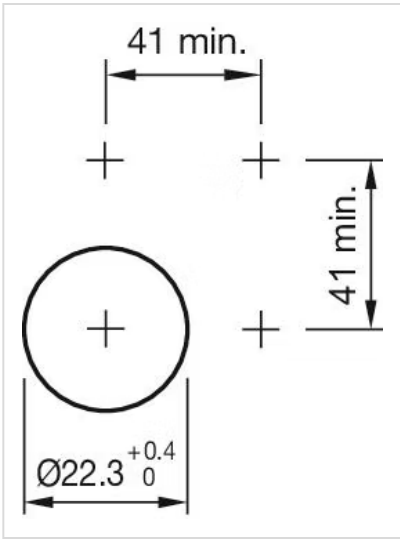

### 取付け

デザイン:	レイズド
取付け穴:	Ø 22.3 mm
取付けタイプ:	パネル実装

### その他

**簡単な説明:** アクチュエーター, Ø 22.3 mm, Ø 40 mm, マッシュルームヘッド, 照光用, 緑, プラスチック, 透明, 丸形, 黒, プラスチック, モメンタリ, IP66、IP67、IP69K

**ハウジング 色:** 黒

**ハウジング 材質:** プラスチック

**配線図:**

**マウントカットアウト:**

寸法図: