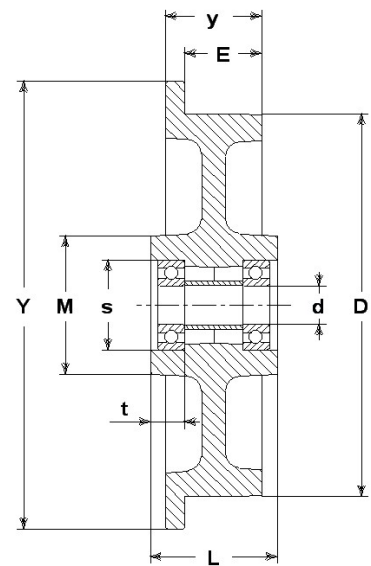

Série de roues QD

Roues decauville en fonte, avec bande de roulement usiné plate. Pour l'emploi sur rails ou profils rectangulaires. Disponibles avec roulements à billes.

Roue avec roulement à billes.

Données techniques

Diamètre de la roue	D	200 mm
Largeur du bandage	E	40,0 mm
Diamètre siège du roulement à billes	s	47 mm
Diamètre de l'alésage	d	20 mm
Écartement extérieur des roulements	V	50 mm
Poids article		6,790 kg
Longueur du moyeu	L	50 mm
Capacité de charge		1200 kg