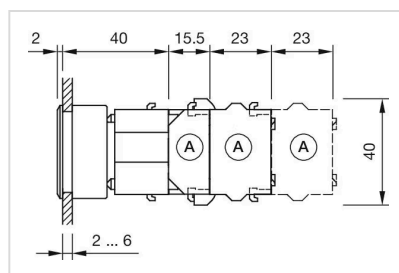

### 取付け

デザイン:	フラッシュ
取付け穴:	Ø 30.5 mm
取付けタイプ:	パネル実装

マウントカットアウト:

- A = ねじ端子
- B = スプリングケージ端子 (PIT)
- C = プラグイン端子 6.3 mm x 0.8 mm
- D = ダブルプラグイン接続 6.3 mm x 0.8 mm

寸法図:

A = ねじ端子