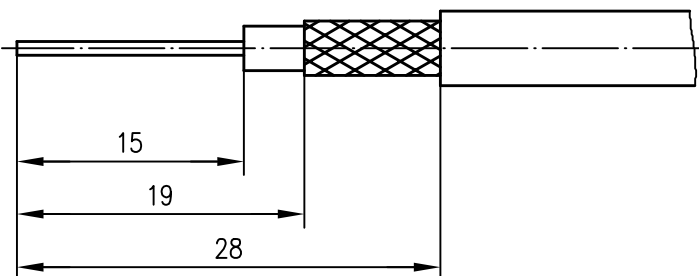

# Montageanweisung Assembly Instruction

weichlöten  
solder

Abschirmung umlegen, Kabel eindrehen (RG-58C/U )  
braid border, twist cable in

weichlöten  
solder

weichlöten  
solder

Kabel eindrehen (RG-59B/U, RG-213/U, 0.6/3.7 )  
twist cable in

a	12656	20.07.01	BJ
Index index	Änderung modification	Datum date	Name name

	Datum date	Name name
Gez. drawn	23.05.90	Loh
Gepr. app'd	20.07.01	BJ

**Serie UHF**  
**Series UHF**

Unterl.- Art	TG-Nr.
R	T00100B0007

Original original	A4	Blatt sheet	1/1
----------------------	----	----------------	-----

Maßstab scale	2:1
------------------	-----

Ersatz für/replacement for