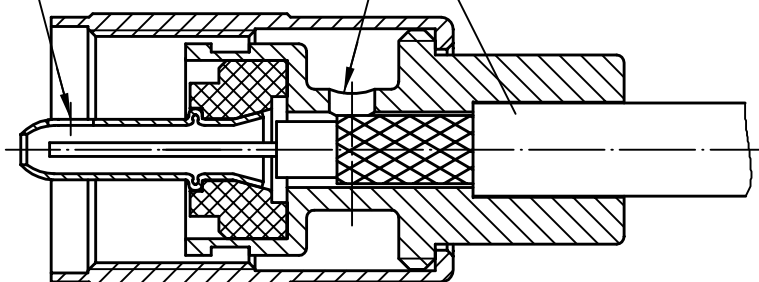

# Montageanweisung Assembly Instruction

weichlöten  
solder

Abschirmung umlegen, Kabel eindrehen (RG-58C/U )  
braid border, twist cable in

weichlöten  
solder

weichlöten  
solder

Kabel eindrehen (RG-59B/U, RG-213/U, 0.6/3.7 )  
twist cable in

a	12656	20.07.01	BJ
Index index	Änderung modification	Datum date	Name name

	Datum date	Name name
Gez. drawn	23.05.90	Loh
Gepr. app'd	20.07.01	BJ

**Serie UHF**  
**Series UHF**

Unterl.- Art	TG-Nr.
R	T00100B0007

Original original	A4	Blatt sheet	1/1
----------------------	----	----------------	-----

Maßstab scale	2:1
------------------	-----

Ersatz für/replacement for