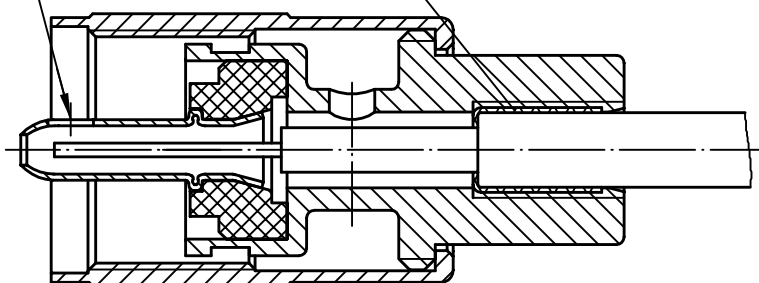

# Montageanweisung Assembly Instruction

weichlöten  
solder

Abschirmung umlegen, Kabel eindrehen (RG-58C/U )  
braid border, twist cable in

weichlöten  
solder

weichlöten  
solder

Kabel eindrehen (RG-59B/U, RG-213/U, 0.6/3.7 )  
twist cable in

a	12656	20.07.01	BJ
Index index	Änderung modification	Datum date	Name name

	Datum date	Name name
Gez. drawn	23.05.90	Loh
Gepr. app'd	20.07.01	BJ

**Serie UHF**  
**Series UHF**

Unterl.- Art	TG-Nr.
R	T00100B0007

Original original	A4	Blatt sheet	1/1
----------------------	----	----------------	-----

Maßstab scale	2:1
------------------	-----

Ersatz für/replacement for