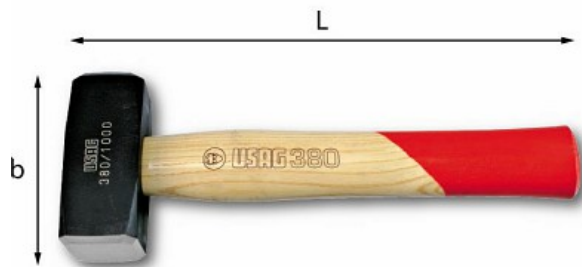

## MAZZETTE

### 380

UNI 7777 DIN 6475

- Modello a doppia testa quadra piana
- Manico in frassino