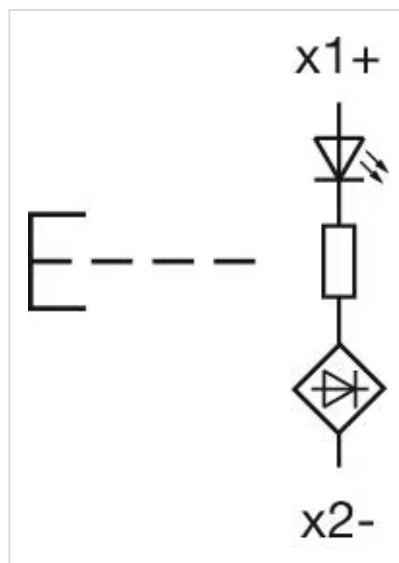

### その他

**簡単な説明:** アクチュエーター, Ø 22.3 mm, Ø 30 mm, マッシュルームヘッド, 照光用, 緑, プラスチック, 透明, 丸形, 黒, プラスチック, モメンタリ, IP66、IP67、IP69K

**ハウジング 色:** 黒

**ハウジング 材質:** プラスチック

**配線図:**

**マウントカットアウト:**

寸法図: