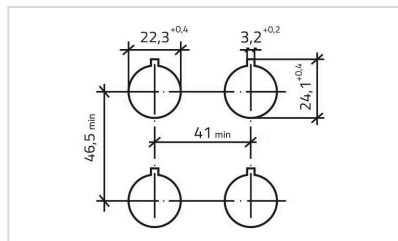

正面

正面尺寸: Ø 40 mm

正面形式: 圆形

安装

设计: 凸起的

安装开孔: Ø 22.3 mm

安装类型: 面板安装

操作

RoHS: RoHS compliant

标准: CSA C22-2, IEC EN 60947-1, IEC EN 60947-5-1, IEC EN 60947-5-5, UL508, UNI EN ISO 12100, UNI EN ISO 13850

其他

简述: 操作器, Ø 22.3 mm, Ø 40 mm, 蘑菇头, 不发光的, 红色, 塑料, 不透明, 圆形, IP65, IK03, 旋转解锁

尺寸: Ø 40 mm

外壳颜色: 黄色

外壳材质: 塑料

最大开关单元的数量: 4

安装开孔:

外形尺寸: