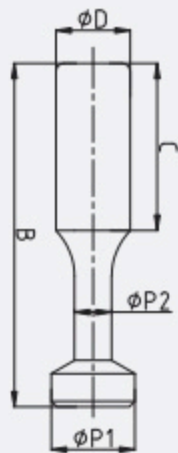

PP

管塞
Plug

型号 MODEL	D	B	P1	P2	C
PP4	4	28	5	3	15
PP6	6	33	7	3	17
PP8	8	37	9	4	18
PP10	10	42	11	5	20.5
PP12	12	44	13	6	23