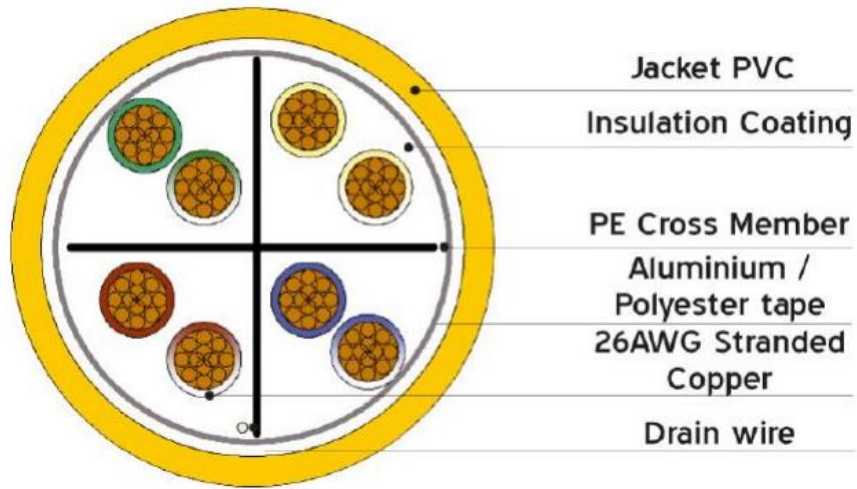

Especificaciones

Tipo de hilo conductor	Trenzado
Terminado/Sin terminación	Terminado
Tipo de conector	Macho RJ45/ macho RJ45
Tipo de protección	F/UTP
Material de revestimiento exterior	PVC
Color de la funda	Rojo
Material del conductor	Cobre expuesto
Material del aislante	Poliolefina
Cobertura de cinta	125
Aplicación	Se ejecuta desde el origen de Internet, como un router, hasta el destino deseado. Tiene un diseño de par trenzado y ofrece un rendimiento excepcional en entornos domésticos y de trabajo, cumple con los estándares de clase D/categoría 5e

Especificaciones mecánicas

Longitud	1m
Diámetro exterior	6.0 +/-0.20
Grosor de la funda	0.5mm
Diámetro del aislante	0.97mm +/-0.05

Calibre de cable americano	26
-----------------------------------	----

Aprobaciones

Cumplimiento/Certificaciones	2011/65/UE y 2015/863
Se cumplen los estándares	ISO/IEC 11801:2002, ANSI/EIA/TIA 568B.2:2002, ROHS, REACH.

Technical Drawing:

RS Pro Stock Number	Colour	Length	Shield Type	Material
557234	Grey	0.5 m	FTP	PVC
556724	Grey	1 m	FTP	PVC
556720	Grey	2 m	FTP	PVC
557240	Grey	3 m	FTP	PVC
557391	Grey	5 m	FTP	PVC
556730	Grey	10 m	FTP	PVC
6572090	Grey	0.5 m	UTP	PVC
557032	Grey	1 m	UTP	PVC
556657	Grey	2 m	UTP	PVC
556667	Grey	3 m	UTP	PVC
556310	Grey	5 m	UTP	PVC
557452	Grey	10 m	UTP	PVC