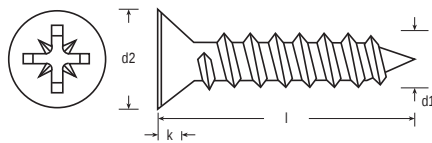

Datasheet

Recessed Csk Waxed Hardened Steel Single Thread Chipboard Screw Zinc & Yellow

RS Stock No **1443471**
Size **3.0 x 20mm**

d1		3	3.5	4	4.5	5	6
d2	max.	6.00	7.00	8.00	9.00	10.00	12.00
k	max.	1.95	2.30	2.60	2.95	3.26	3.80
Recess	min.	1.76	1.60	2.05	2.64	2.89	3.00
Penetration max.		2.01	2.06	2.51	3.10	3.35	3.45
Recess	No.	1	2	2	2	2	3

Please view our full range listing below

RS Stock No	Size (mm)	RS Stock No	Size (mm)	RS Stock No	Size (mm)
2631808	3.0 x 12	2631864	4.0 x 40	1443485	5.0 x 60
1443470	3.0 x 16	1443478	4.0 x 45	2631959	5.0 x 70
1443471	3.0 x 20	2631870	4.0 x 50	1443486	5.0 x 75
2631814	3.0 x 25	1443479	4.0 x 60	1443487	5.0 x 80
1443472	3.5 x 12	2631892	4.5 x 25	1443488	5.0 x 90
2631820	3.5 x 16	1443480	4.5 x 30	1443489	5.0 x 100
1443473	3.5 x 20	1443481	4.5 x 35	2631965	6.0 x 40
2631836	3.5 x 25	2631909	4.5 x 40	1443490	6.0 x 50
2631842	3.5 x 40	1443482	4.5 x 50	1443491	6.0 x 60
1443474	3.5 x 45	1443483	4.5 x 60	2631971	6.0 x 70
1443475	3.5 x 50	2631915	4.5 x 70	1443492	6.0 x 80
2631858	4.0 x 25	2631921	5.0 x 30	1443493	6.0 x 90
1443476	4.0 x 30	2631937	5.0 x 40	1443494	6.0 x 100
1443477	4.0 x 35	1443484	5.0 x 50		