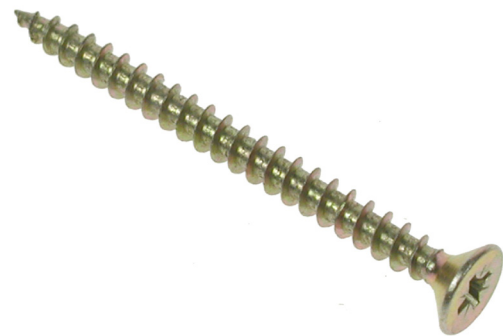

Datasheet

Recessed Csk Waxed Hardened Steel Single Thread Chipboard Screw Zinc & Yellow

RS Stock No **1443471**
Size **3.0 x 20mm**

d1		3	3.5	4	4.5	5	6
d2	max.	6.00	7.00	8.00	9.00	10.00	12.00
k	max.	1.95	2.30	2.60	2.95	3.26	3.80
Recess	min.	1.76	1.60	2.05	2.64	2.89	3.00
Penetration max.		2.01	2.06	2.51	3.10	3.35	3.45
Recess	No.	1	2	2	2	2	3

Please view our full range listing below

RS Stock No	Size (mm)	RS Stock No	Size (mm)	RS Stock No	Size (mm)
2631808	3.0 x 12	2631864	4.0 x 40	1443485	5.0 x 60
1443470	3.0 x 16	1443478	4.0 x 45	2631959	5.0 x 70
1443471	3.0 x 20	2631870	4.0 x 50	1443486	5.0 x 75
2631814	3.0 x 25	1443479	4.0 x 60	1443487	5.0 x 80
1443472	3.5 x 12	2631892	4.5 x 25	1443488	5.0 x 90
2631820	3.5 x 16	1443480	4.5 x 30	1443489	5.0 x 100
1443473	3.5 x 20	1443481	4.5 x 35	2631965	6.0 x 40
2631836	3.5 x 25	2631909	4.5 x 40	1443490	6.0 x 50
2631842	3.5 x 40	1443482	4.5 x 50	1443491	6.0 x 60
1443474	3.5 x 45	1443483	4.5 x 60	2631971	6.0 x 70
1443475	3.5 x 50	2631915	4.5 x 70	1443492	6.0 x 80
2631858	4.0 x 25	2631921	5.0 x 30	1443493	6.0 x 90
1443476	4.0 x 30	2631937	5.0 x 40	1443494	6.0 x 100
1443477	4.0 x 35	1443484	5.0 x 50		