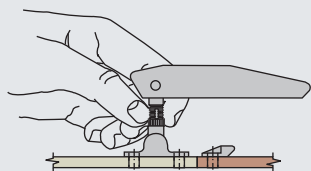

### 取り付け方法

Ø5 リベット5本またはM5 ねじ5本で取り付けください。（非付属）

ラッチの締めつけ力を調節するためには、スレッド調整ナットをU字金具に向けて上下に動かしてください。

（合計7.9mm以内）