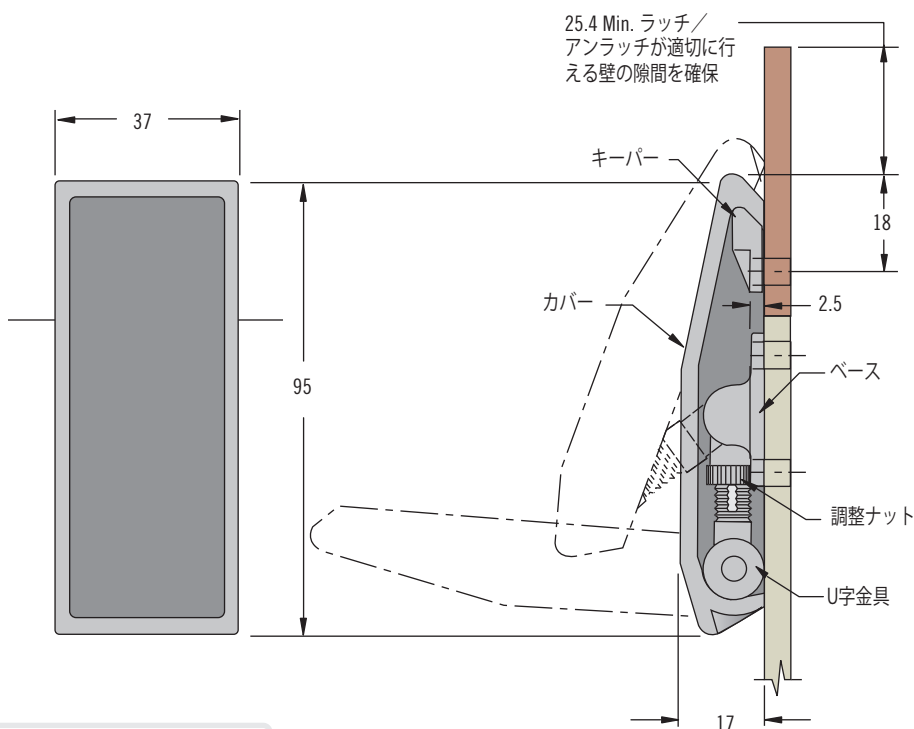

## E8 ドローラッチ

オーバーセンター／アジャスタブル

- 調整可能なグリップ。
- 外部から見えない取り付け方法。

### 取り付け方法

Ø5 リベット5本またはM5 ねじ5本で取り付けください。（非付属）

ラッチの締めつけ力を調節するためには、スレッド調整ナットをU字金具に向けて上下に動かしてください。

（合計7.9mm以内）