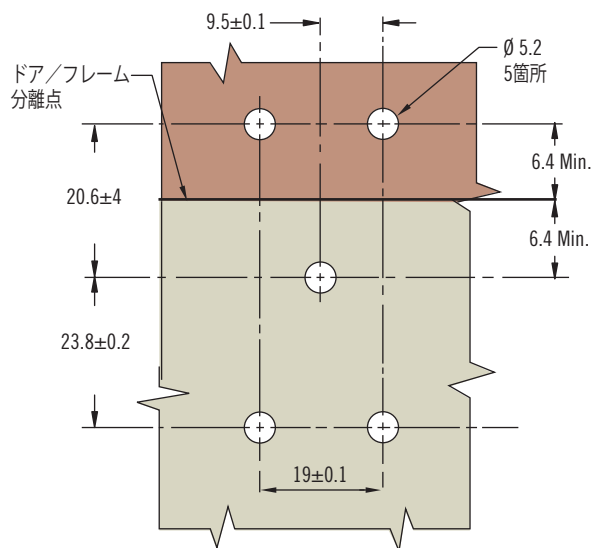

### 取り付け方法

Ø5 リベット5本またはM5 ねじ5本で取り付けください。（非付属）

ラッチの締めつけ力を調節するためには、スレッド調整ナットをU字金具に向けて上下に動かしてください。

（合計7.9mm以内）