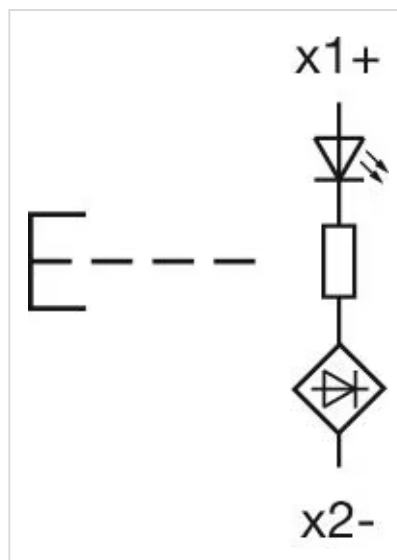

安装

设计:	凸起的
安装开孔:	Ø 22.3 mm
安装类型:	面板安装

操作

灯罩颜色:	蓝色
灯罩材质:	塑料
灯罩发光:	发光
灯罩形状:	平面的
灯罩透明度:	透明的
灯罩类型:	高于前圈
发光颜色:	蓝色

机械特性

开关动作:	自复位
开关系统:	慢动开关元件

机械寿命: 3 百万次
工作频率: Max. 3 600/h
重量: 0.018 kg

环境条件

证书

REACH: REACH compliant

RoHS: RoHS compliant

其他

简述: 操作器, Ø 22.3 mm, Ø 29,5 mm, 平面的, 发光, 蓝色, 塑料, 透明的, 圆形, 黑色, 塑料, 自复位, IP66 , IP67 , IP69K, 蓝色

外壳颜色: 黑色

外壳材质: 塑料

接线图:

安装开孔:

外形尺寸: