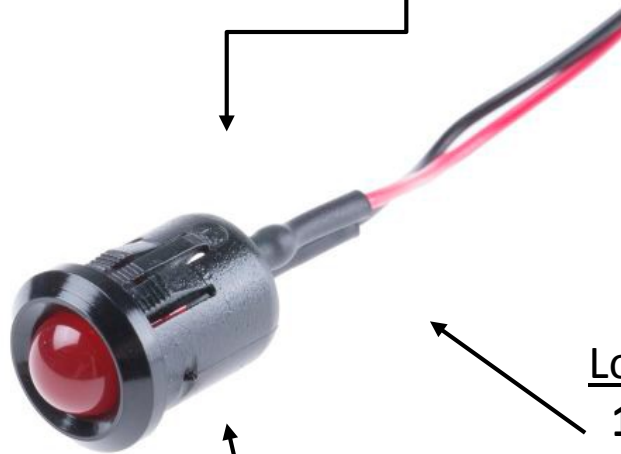

Fiche technique

Code commande : 458-724

Tension nominale =
24 V c.c.

Couleur =
Rouge

Longueur =
18,5 mm

Taille de
l'ampoule =
8 mm

Dimension du
trou de fixation =
12 mm

Spécifications -

Tension nominale	24 V c.c.
Couleur du flux lumineux	Rouge
Taille de l'orifice de fixation	12 mm
Taille de lampe	8 mm
Longueur	18,5 mm
Type de lampe	LED
Type de raccordement	Câbles
Style de cadre	Proéminent
Couleur de l'encadrement	Noir
Intensité	2 700 mcd
Intensité nominale	20 mA