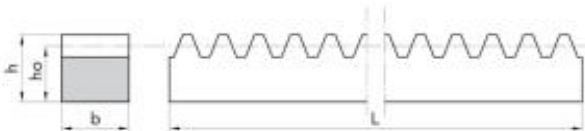

30980200

M 8 80x80 - Cremagliere

Disegno Tecnico 2D

Vista 3D Dinamica

Specifiche Tecniche

M (M) mm	8
Codice articolo (CODE)	30980200
b (B) mm	80
h (H) mm	80
ho (HO) mm	72
L (L) mm	2000
Peso (WEIGHT) kg	92.00
Materiale (MAT)	ACCIAIO C40