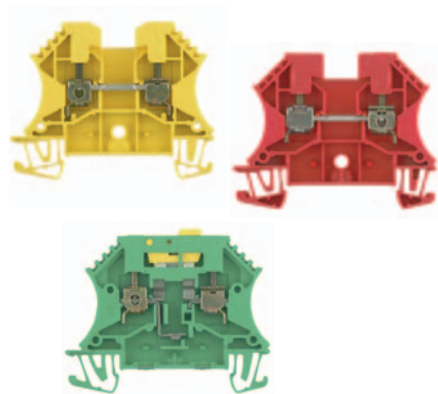

Farbvarianten

Farbvarianten

Die aufgeführten Farbvarianten sind standardmäßig verfügbar. Auf Anfrage und ab bestimmter Mindestmengen können auch weitere Klemmentypen in kundenspezifischen Farben geliefert werden.

D

Standard-Design

WDU 2.5	Farbe	VPE	Best.-Nr.
WDU 2.5 OR	orange		1020060000
WDU 2.5 BR	braun		1037710000
WDU 2.5 GE	gelb		1020020000
WDU 2.5 GN	grün		1020090000
WDU 2.5 GR	grau		1037720000
WDU 2.5 RT	rot		1020040000
WDU 2.5 SW	schwarz		1020010000
WDU 2.5 VI	violett		1037700000
WDU 2.5 WS	weiß		1036800000
WDK 2.5			
WDK 2.5 OR	orange		1021560000
WDK 2.5 WS	weiß		1790900000
WDK 2.5 V			
WDK 2.5 V OR	orange		1022360000
WDK 2.5 V GE	gelb		1022350000
WDU 4			
WDU 4 OR	orange		1036760000
WDU 4 BR	braun		1037810000
WDU 4 GE	gelb		1020120000
WDU 4 GN	grün		1020160000
WDU 4 GR	grau		1037800000
WDU 4 RT	rot		1020140000
WDU 4 SW	schwarz		1020110000
WDU 4 VI	violett		1037820000
WDU 4 WS	weiß		1036700000
WDU 6			
WDU 6 OR	orange		1020260000
WDU 6 GE	gelb		1040220000
WDU 6 GR	grau		1039600000
WDU 6 RT	rot		1020240000
WDU 6 SW	schwarz		1020210000
WDU 6 WS	weiß		1039700000
WDU 10			
WDU 10 OR	orange		1020360000
WDU 10 GR	grau		1020320000
WDU 10 RT	rot		1020340000
WDU 16			
WDU 16 OR	orange		1020460000
WTR 2.5			
WTR 2.5 OR	orange		1011160000
WTR 2.5 GE	gelb		1011120000
WTR 2.5 GN	grün		1011130000
WTR 2.5 GR	grau		1011150000
WTR 2.5 RT	rot		1011140000
WTR 2.5 SW	schwarz		1011110000
WTR 2.5 WS	weiß		1011190000
WTR 4			
WTR 4 SW	schwarz		7910200000
WTR 4 StB			
WTR 4 StB SW	schwarz		7910230000
WSI 6			
WSI 6 OR	orange		1011060000
WSI 6 SW	schwarz		1011010000
WTD 6/1			
WTD 6/1 GE	gelb		1631760000
WTD 6/1 GR	grau		1017120000
WTD 6/1 RT	rot		1631750000
WTD 6/1 SW	schwarz		1631770000
WTQ 6/1			
WTQ 6/1 GE	gelb		1847660000
WTL 6/3			
WTL 6/3 BR	braun		1018640000
WTL 6/3 GR	grün		1018850000