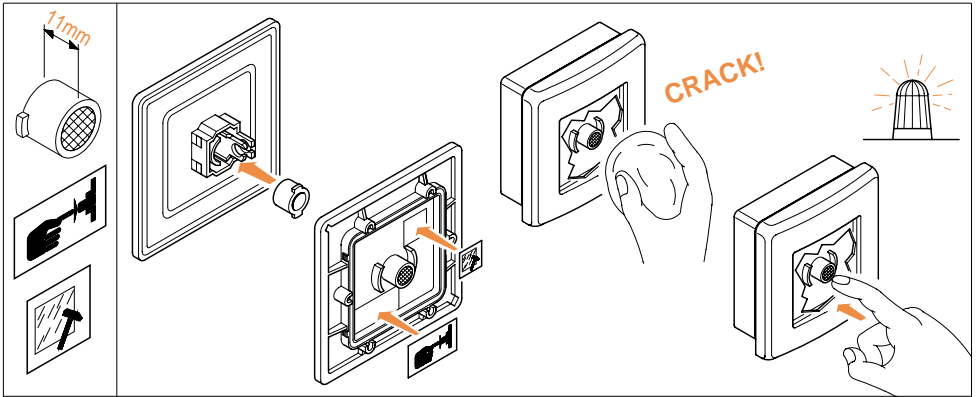

3,5x16		 3,5x30
1	1	1	2	2	2	2	2