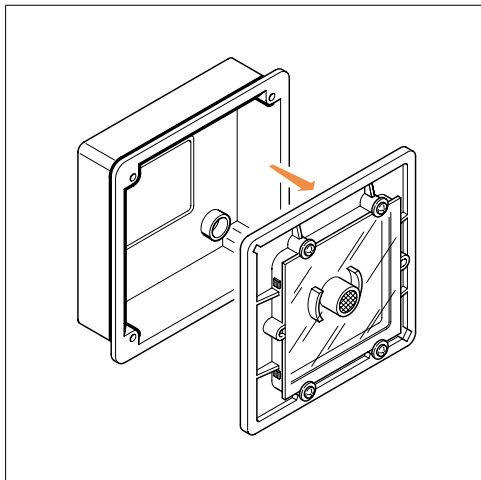

GW 30 931	GW 30 932	GW 30 933
	12V~	24V~	230V~