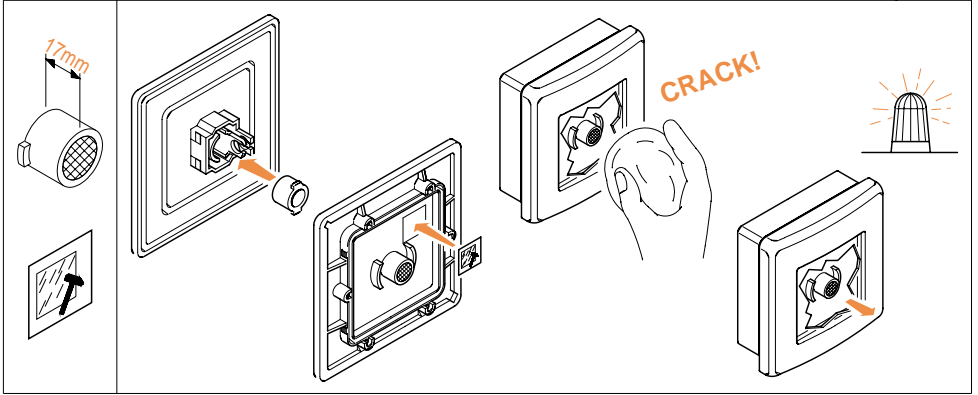

3,5x16		 3,5x30
1	1	1	2	2	2	2	2