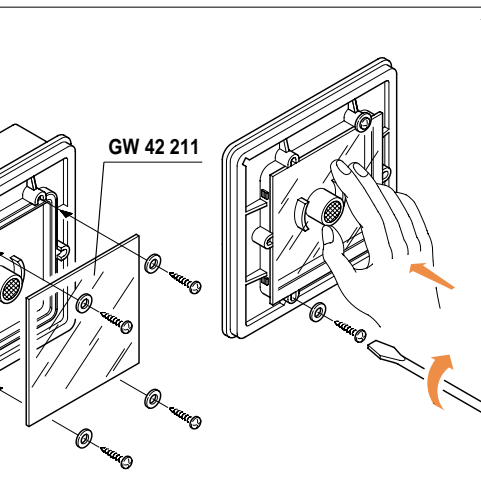

GW 30 931	GW 30 932	GW 30 933
	12V~	24V~	230V~