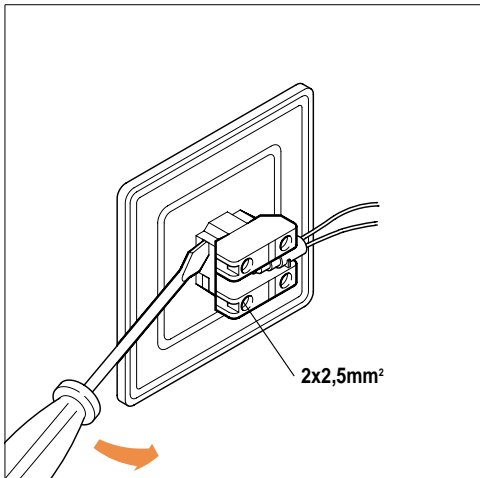

GW 30 931	GW 30 932	GW 30 933
	12V~	24V~	230V~