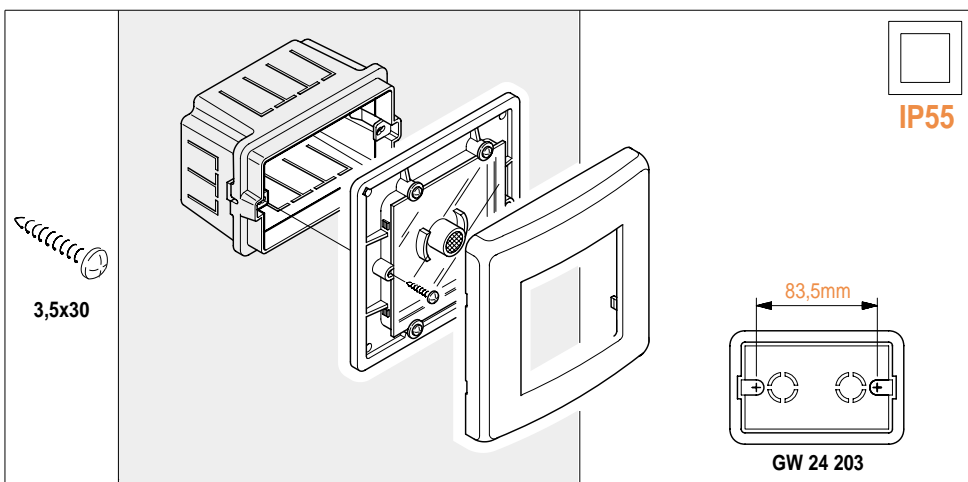

E-mail: gewiss@gewiss.com - <http://www.gewiss.com>

	GW 30 931	GW 30 932	GW 30 933
	12V~	24V~	230V~

					 3,5x16		 3,5x30
1	1	1	2	2	2	2	2

SERIE 42 RV

GEWISS

CENTRALINI STAGNI DA PARETE E INCASSO PER EMERGENZA

42 RV - CENTRALINI STAGNI PER SEGNALAZIONE DI ALLARME E MANOVRA DI EMERGENZA

CARATTERISTICHE TECNICHE (Valide anche per le placche autoportanti di pag. 256)

Normativa: IEC 60670; CEI 23-48; CEI 23-49	Materiale: GW PLAST
Grado IP: IP 40; IP 55; IP 56	Resistenza agli urti: IK 07 (cassetta IP 44)
Protezione contro i contatti indiretti: Doppio isolamento <input checked="" type="checkbox"/>	IK 08 (cassetta IP 55, IP 56)
Temperatura di installazione: Max +60° Min -25° versione da parete	Resistenza al calore anormale e al fuoco: Termopressione con biglia 70°C
Max +60° Min -15° versione incasso	Glow wire test 650°C