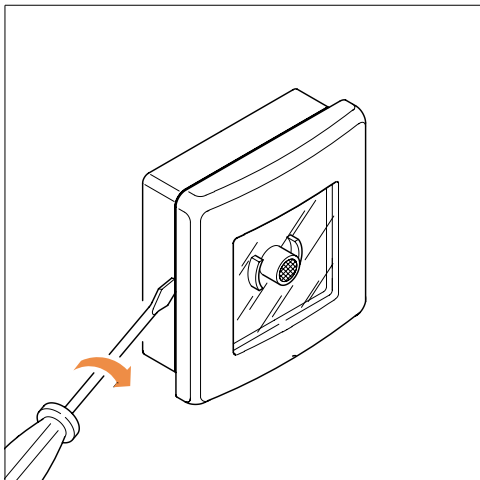

GW 30 931	GW 30 932	GW 30 933
	12V~	24V~	230V~