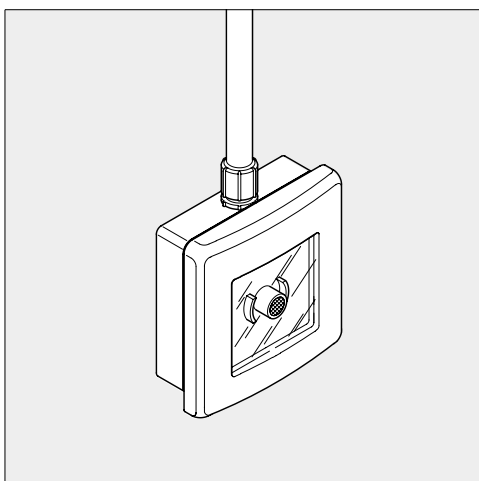

E-mail: gewiss@gewiss.com - <http://www.gewiss.com>

	GW 30 931	GW 30 932	GW 30 933
	12V~	24V~	230V~

					 3,5x16		 3,5x30
1	1	1	2	2	2	2	2

SERIE 42 RV

GEWISS

CENTRALINI STAGNI DA PARETE E INCASSO PER EMERGENZA

42 RV - CENTRALINI STAGNI PER SEGNALAZIONE DI ALLARME E MANOVRA DI EMERGENZA

CARATTERISTICHE TECNICHE (Valide anche per le placche autoportanti di pag. 256)

Normativa: IEC 60670; CEI 23-48; CEI 23-49	Materiale: GW PLAST
Grado IP: IP 40; IP 55; IP 56	Resistenza agli urti: IK 07 (cassetta IP 44)
Protezione contro i contatti indiretti: Doppio isolamento <input checked="" type="checkbox"/>	IK 08 (cassetta IP 55, IP 56)
Temperatura di installazione: Max +60° Min -25° versione da parete	Resistenza al calore anormale e al fuoco: Termopressione con biglia 70°C
Max +60° Min -15° versione incasso	Glow wire test 650°C