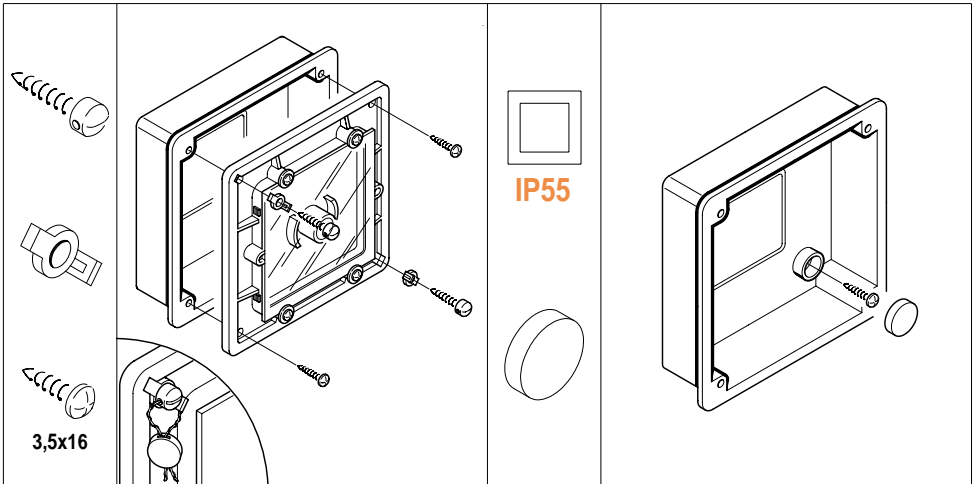

3,5x16		 3,5x30
1	1	1	2	2	2	2	2