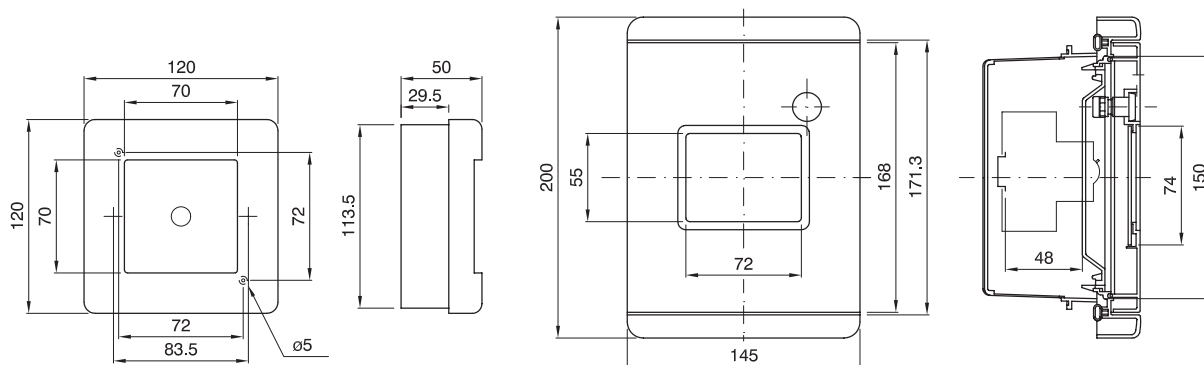

TABELLE DIMENSIONALI

SERIE 42 RV - CENTRALINI STAGNI DA PARETE PER SEGNALAZIONE D'ALLARME E PER MANOVRE D'EMERGENZA

CODICE	INGOMBRO						MONTAGGIO MODULARI						FISSAGGIO		
	A	B	C	A'	B'	C'	D	E	F	G	H	M	NR	I	L
GW 42 204															
4M GW 42 206	180	108	100	172	100	55	75	48	12,8	55	55	29	2	84	-
GW 42 207															
8M GW 42 202	180	180	100	172	172	55	75	48	12,8	55	125	29	3	84	100
GW 42 208															
GW 42 203	180	180	100	172	172	55	-	-	-	55	125	29	3	84	100