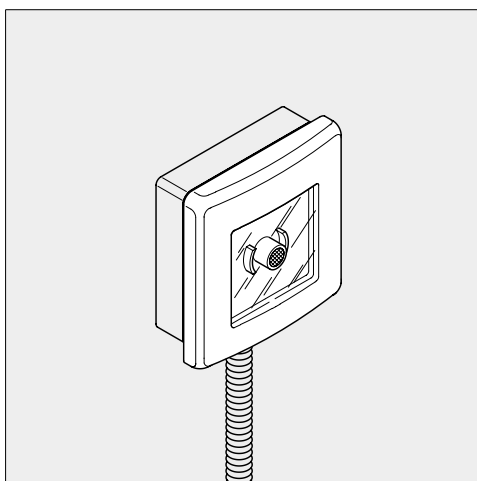

GEWISS

elettricità amica

Serie 42 RV

IP 55 

Con pulsante 1NA + 1NC

With push button 1NO + 1NC

Avec bouton-poussoir 1NO + 1NF

Con pulsador 1NA + 1NC

E-mail: gewiss@gewiss.com - <http://www.gewiss.com>

	GW 30 931	GW 30 932	GW 30 933
	12V~	24V~	230V~

					 3,5x16		 3,5x30
1	1	1	2	2	2	2	2

SERIE 42 RV

GEWISS

CENTRALINI STAGNI DA PARETE E INCASSO PER EMERGENZA

42 RV - CENTRALINI STAGNI PER SEGNALAZIONE DI ALLARME E MANOVRA DI EMERGENZA

CARATTERISTICHE TECNICHE (Valide anche per le placche autoportanti di pag. 256)

Normativa: IEC 60670; CEI 23-48; CEI 23-49	Materiale: GW PLAST
Grado IP: IP 40; IP 55; IP 56	Resistenza agli urti: IK 07 (cassetta IP 44)
Protezione contro i contatti indiretti: Doppio isolamento <input checked="" type="checkbox"/>	IK 08 (cassetta IP 55, IP 56)
Temperatura di installazione: Max +60° Min -25° versione da parete	Resistenza al calore anormale e al fuoco: Termopressione con biglia 70°C
Max +60° Min -15° versione incasso	Glow wire test 650°C