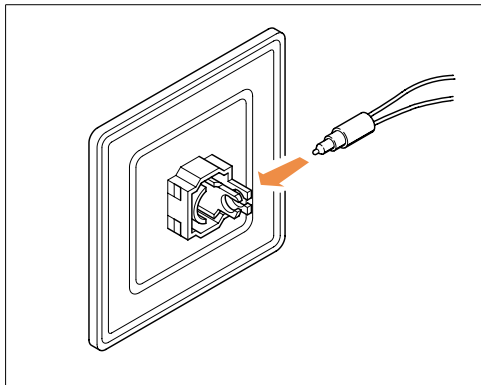

GW 30 931	GW 30 932	GW 30 933
	12V~	24V~	230V~