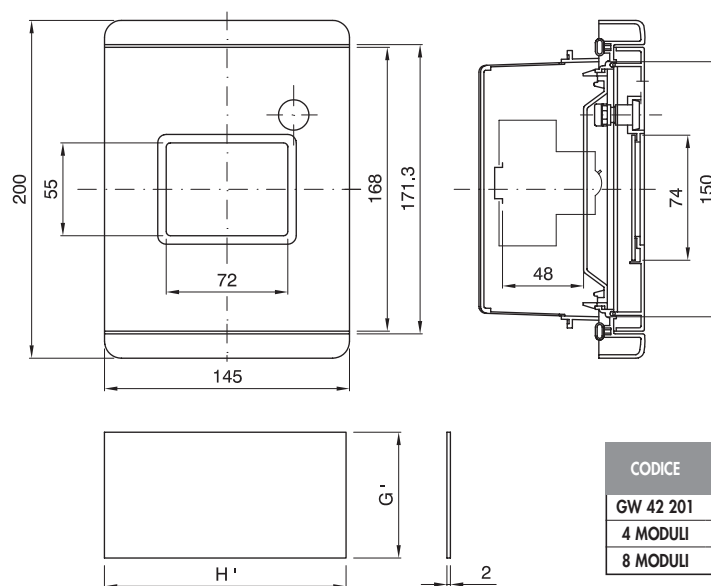

SERIE 42 RV - CENTRALINI STAGNI DA INCASSO PER MANOVRE D'EMERGENZA

CODICE	G'	H'
GW 42 201	79	79
4 MODULI	74	63
8 MODULI	74	142

vetri "sicur push" di ricambio