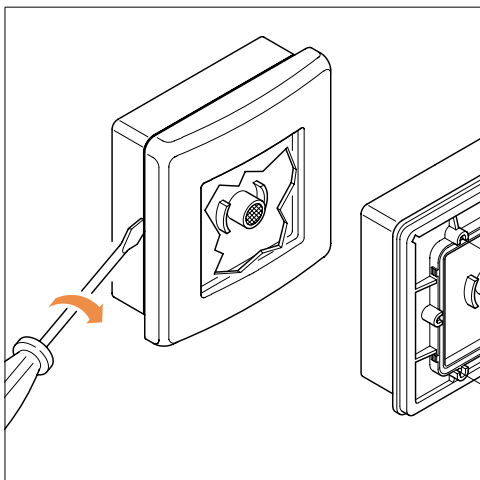

GW 30 931	GW 30 932	GW 30 933
	12V~	24V~	230V~