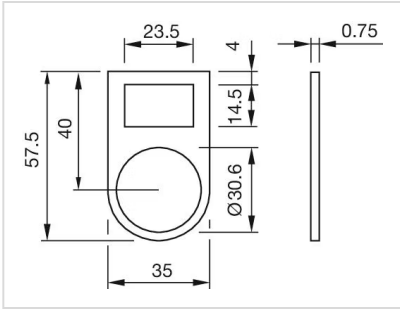

取付け

デザイン: フラッシュ

取付けタイプ: 接着剤

機械的特性

重量: 0.001 kg

その他

簡単な説明: レジェンドフレーム, 35 mm x 57.5 mm x 0.75 mm, アルミニウム, 接着剤, 黒, アノダイズド

タイトル アクセサリー: レジェンドフレーム

寸法: 35 mm x 57.5 mm x 0.75 mm

素材: アルミニウム

製品属性: フラッシュデザイン用

ヒント: カラーアルマイトの色は、製造上の理由により異なる場合があります。

寸法図:

部品番号 704.968.3 用