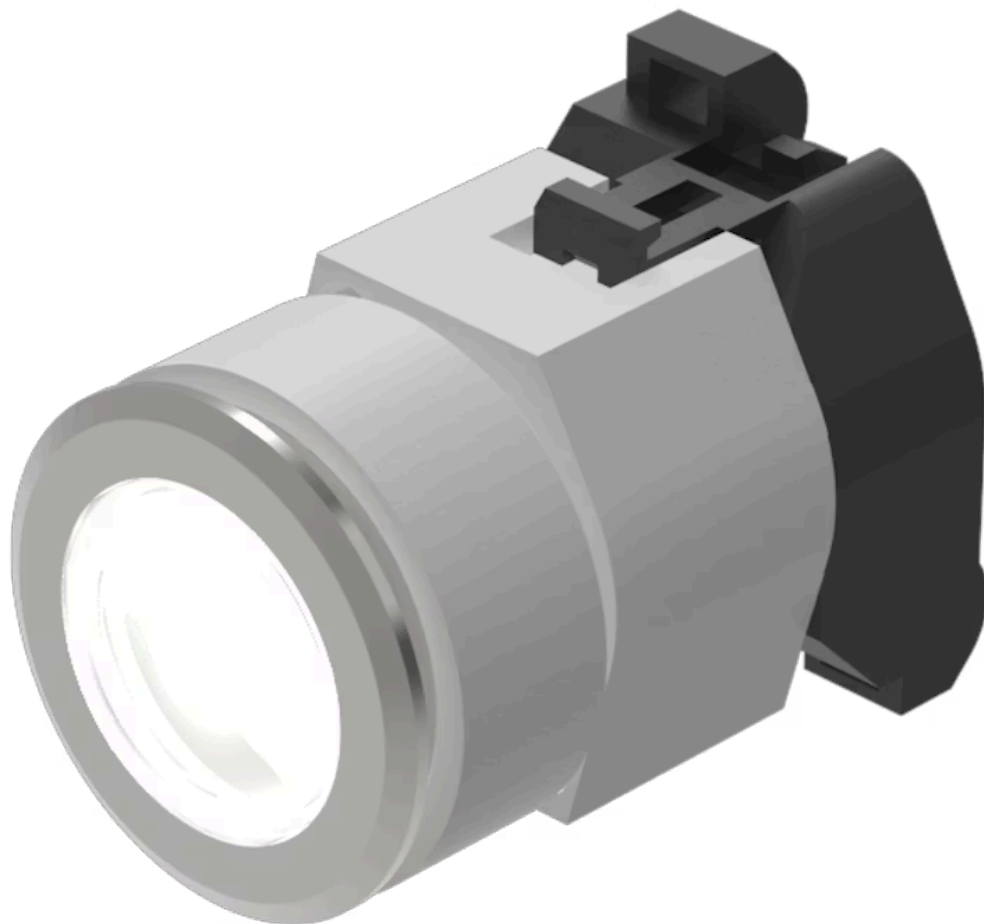

操作器

704.006.718

分销方
Rs-online

<https://rs-online.eao.com/component/704.006.7...>

您的产品:

704.006.718 操作器

正面

正面尺寸:	Ø 35 mm
正面形式:	圆形
前挡圈颜色:	铝原色
前挡圈材质:	铝

安装

设计:	平面的
安装开孔:	Ø 30.5 mm
安装类型:	面板安装

操作

灯罩颜色:	无色
灯罩材质:	塑料
灯罩形状:	平面的
灯罩透明度:	透明的
是否发光:	发光的

电气特性

标准:	开关遵循“低压开关设备的标准”DIN EN 60947-1
-----	-------------------------------

机械特性

端子:	螺钉端子
-----	------

其他

简述: 操作器, Ø 30.5 mm, Ø 35 mm, 平面的, 无色, 塑料, 透明的, 圆形, 铝原色, 铝, 阳极氧化, 螺钉端子

外壳颜色: 灰色

外壳材质: 塑料

提示: 由于生产技术原因, 阳极氧化铝零件的颜色可能会有所不同

接线图:

安装开孔:

A = 螺钉端子

外形尺寸:

A = 螺钉端子