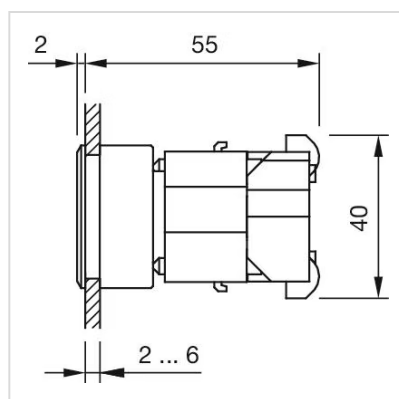

安装

设计:	平面的
安装开孔:	Ø 30.5 mm
安装类型:	面板安装

操作

灯罩颜色:	无色
灯罩材质:	塑料
灯罩形状:	平面的
灯罩透明度:	透明的
是否发光:	发光的

电气特性

标准:	开关遵循“低压开关设备的标准”DIN EN 60947-1
-----	-------------------------------

机械特性

端子:	螺钉端子
-----	------

其他

简述: 操作器, Ø 30.5 mm, Ø 35 mm, 平面的, 无色, 塑料, 透明的, 圆形, 铝原色, 铝, 阳极氧化, 螺钉端子

外壳颜色: 灰色

外壳材质: 塑料

提示: 由于生产技术原因, 阳极氧化铝零件的颜色可能会有所不同

接线图:

安装开孔:

A = 螺钉端子

外形尺寸:

A = 螺钉端子