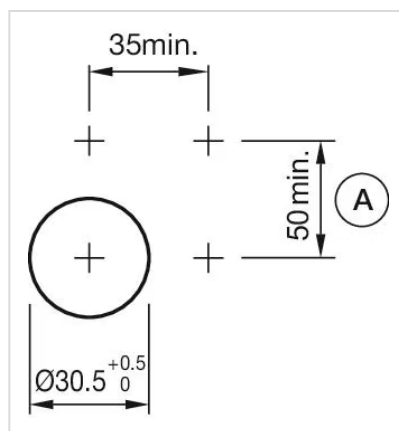

安装

设计:	平面的
安装开孔:	Ø 30.5 mm
安装类型:	面板安装

操作

灯罩颜色:	无色
灯罩材质:	塑料
灯罩形状:	平面的
灯罩透明度:	透明的
是否发光:	发光的

电气特性

标准:	开关遵循“低压开关设备的标准”DIN EN 60947-1
-----	-------------------------------

机械特性

端子:	螺钉端子
-----	------

其他

简述: 操作器, Ø 30.5 mm, Ø 35 mm, 平面的, 无色, 塑料, 透明的, 圆形, 铝原色, 铝, 阳极氧化, 螺钉端子

外壳颜色: 灰色

外壳材质: 塑料

提示: 由于生产技术原因, 阳极氧化铝零件的颜色可能会有所不同

接线图:

安装开孔:

A = 螺钉端子

外形尺寸:

A = 螺钉端子