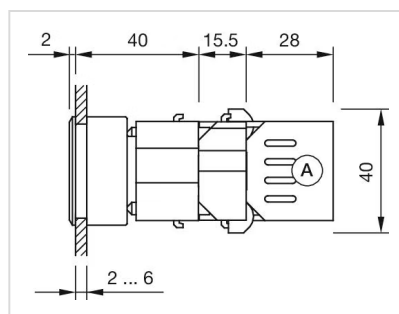

安装

设计:	平面的
安装开孔:	Ø 30.5 mm
安装类型:	面板安装

操作

灯罩颜色:	无色
灯罩材质:	塑料
灯罩形状:	平面的
灯罩透明度:	透明的
是否发光:	发光的

电气特性

标准:	开关遵循“低压开关设备的标准”DIN EN 60947-1
-----	-------------------------------

机械特性

端子:	螺钉端子
-----	------

其他

简述: 操作器, Ø 30.5 mm, Ø 35 mm, 平面的, 无色, 塑料, 透明的, 圆形, 铝原色, 铝, 阳极氧化, 螺钉端子

外壳颜色: 灰色

外壳材质: 塑料

提示: 由于生产技术原因, 阳极氧化铝零件的颜色可能会有所不同

接线图:

安装开孔:

A = 螺钉端子

外形尺寸:

A = 螺钉端子