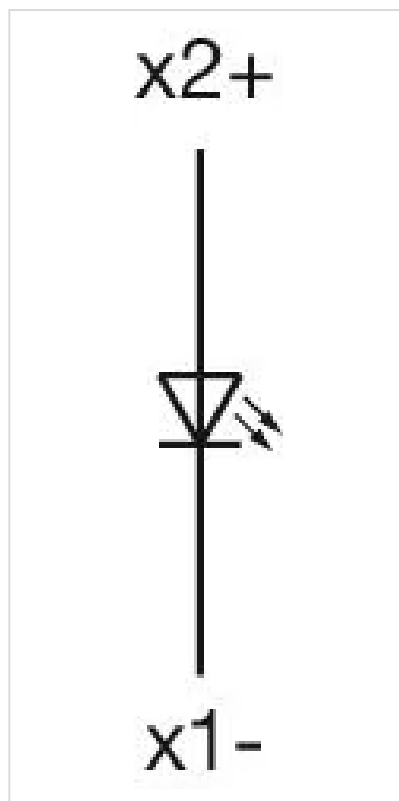

操作器

704.006.718

分销方
Rs-online

<https://rs-online.eao.com/component/704.006.7...>

您的产品:

704.006.718 操作器

正面

正面尺寸:	Ø 35 mm
正面形式:	圆形
前挡圈颜色:	铝原色
前挡圈材质:	铝

其他

简述: 操作器, Ø 30.5 mm, Ø 35 mm, 平面的, 无色, 塑料, 透明的, 圆形, 铝原色, 铝, 阳极氧化, 螺钉端子

外壳颜色: 灰色

外壳材质: 塑料

提示: 由于生产技术原因, 阳极氧化铝零件的颜色可能会有所不同

接线图:

安装开孔:

A = 螺钉端子

外形尺寸:

A = 螺钉端子