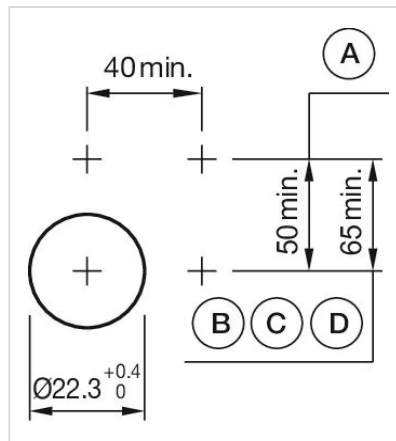

アクチュエ
ーター

販売事業者
Rs-online

704.070.0

<https://rs-online.eao.com/component/704.070.0...>

お客様の製品:

704.070.0 アクチュエーター

前面

フロント寸法:	Ø 40 mm
フロント形状:	丸形
フロントベゼル 色:	グレー
フロントベゼル 材質:	プラスチック

取付け

デザイン:	レイズド
取付けタイプ:	パネル実装

操作・表示部分

レンズ 色:	黒
レンズ 素材:	プラスチック
レンズ 照光:	非照光
レンズ 形状:	マッシュルームヘッド
レンズ 外観:	不透明

機械的特性

スイッチング動作:	モメンタリ
機械的寿命:	≤ 300万回以上
重量:	0.02 kg

認証

REACH: REACH compliant

RoHS: RoHS compliant

その他

簡単な説明: アクチュエーター, Ø 40 mm, マッシュルームヘッド, 非照光, 黒, プラスチック, 不透明, 丸形, グレー, プラスチック, モメンタリ

ハウジング 色: グレー

ハウジング 材質: プラスチック

ヒント: 最大2個 3スイッチングエレメントでクリップオン可能

最大接点数: 3

配線図:

マウントカットアウト:

- A = ねじ端子
- B = スプリングケージ端子 (PIT)
- C = プラグイン端子 6.3 mm x 0.8 mm
- D = ダブルプラグイン接続 6.3 mm x 0.8 mm

寸法図:

A = ねじ端子