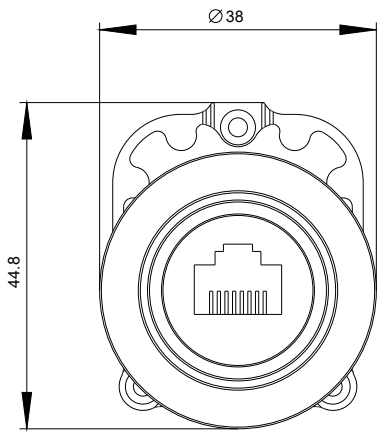

Laatste wijziging:

02-10-2019