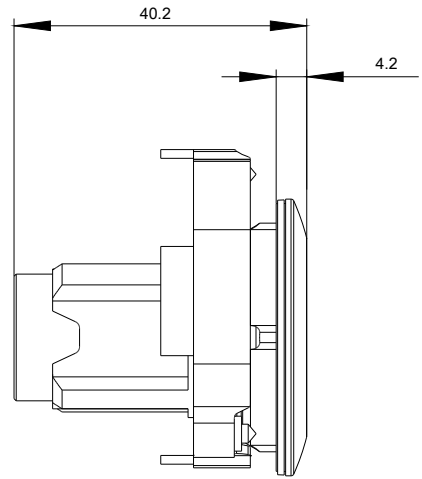

Laatste wijziging:

02-10-2019