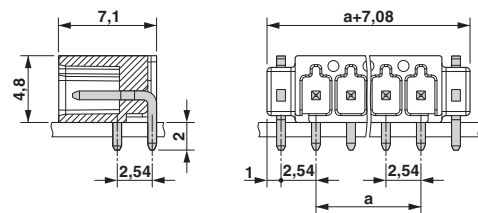

図は10極仕様

基本情報

梱包	465 pc
最低注文数	465 pc
GTIN	 4 046356 789448
1個あたりの重量 (梱包を含まない)	1.968 g
関税	85366990
生産国	ドイツ
注意	受注生産 (返品不可)

技術データ

寸法

長さ	7.1 mm
ピッチ	2.54 mm
寸法a	12.7 mm
幅	19.78 mm
高さ	4.8 mm
はんだピンの長さ	2 mm
ピン寸法	0,64 x 0,64 mm
穴径	1.2 mm

アクセサリ

端子台用マーキングシート、印字済み

マーキングカード - SK 2,54/2,8:FORTL.ZAHLEN - 0804853

マーキングカード、カード、白、マーキング、横: 連番 (1~10、11~20など、91~99まで)、取付けタイプ: 粘着剤、端子台幅: 2.54 mm、印字エリア: 2,54 x 2,8 mm

その他の製品

プリント基板用コネクタ - MC 0,5/ 6-G-2,54 P20 THR R44 - 1821287

アクセサリ

プリント基板用コネクタ - FMC 0,5/ 6-ST-2,54 - 1821135

プラグ, 定格電流: 6 A, 定格電圧 (III/2): 160 V, 極数: 6, ピッチ: 2.54 mm, 接続方式: レッグスプリング接続式, 色: 黒, コンタクト表面: 金

図面

穴あけ加工図

外形寸法

型式 : FMC 0,5/...-ST-2,54とMC 0,5/...-G-2,54 P20 THR R..の組合せ