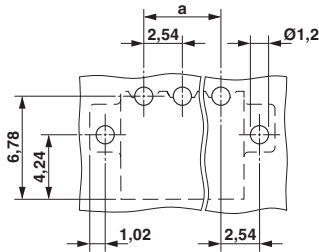

図は10極仕様

基本情報

梱包	465 pc
最低注文数	465 pc
GTIN	 4 046356 789448
1個あたりの重量 (梱包を含まない)	1.968 g
関税	85366990
生産国	ドイツ
注意	受注生産 (返品不可)

技術データ

寸法

長さ	7.1 mm
ピッチ	2.54 mm
寸法a	12.7 mm
幅	19.78 mm
高さ	4.8 mm
はんだピンの長さ	2 mm
ピン寸法	0,64 x 0,64 mm
穴径	1.2 mm

アクセサリ

端子台用マーキングシート、印字済み

マーキングカード - SK 2,54/2,8:FORTL.ZAHLEN - 0804853

マーキングカード、カード、白、マーキング、横: 連番 (1~10、11~20など、91~99まで)、取付けタイプ: 粘着剤、端子台幅: 2.54 mm、印字エリア: 2,54 x 2,8 mm

その他の製品

プリント基板用コネクタ - MC 0,5/ 6-G-2,54 P20 THR R44 - 1821287

アクセサリ

プリント基板用コネクタ - FMC 0,5/ 6-ST-2,54 - 1821135

プラグ, 定格電流: 6 A, 定格電圧 (III/2): 160 V, 極数: 6, ピッチ: 2.54 mm, 接続方式: レッグスプリング接続式, 色: 黒, コンタクト表面: 金

図面

穴あけ加工図

外形寸法

型式 : FMC 0,5/...-ST-2,54とMC 0,5/...-G-2,54 P20 THR R..の組合せ