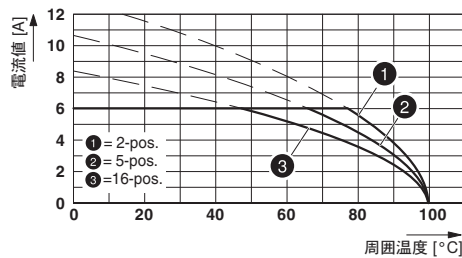

外形寸法

型式 : FMC 0,5/...-ST-2,54とMC 0,5/...-G-2,54 P20 THR R..の組合せ