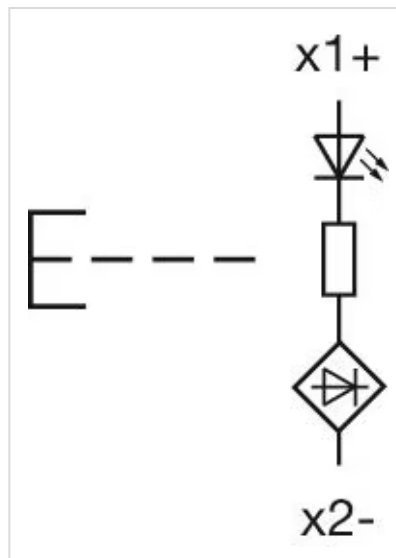

### 其他

简述: 操作器, Ø 22.3 mm, Ø 29,5 mm, 平面的, 发光, 黄色, 塑料, 透明的, 圆形, 黑色, 塑料, 自复位, IP66 , IP67 , IP69K, 黄色  
外壳颜色: 黑色  
外壳材质: 塑料  
接线图:

安装开孔:

外形尺寸: