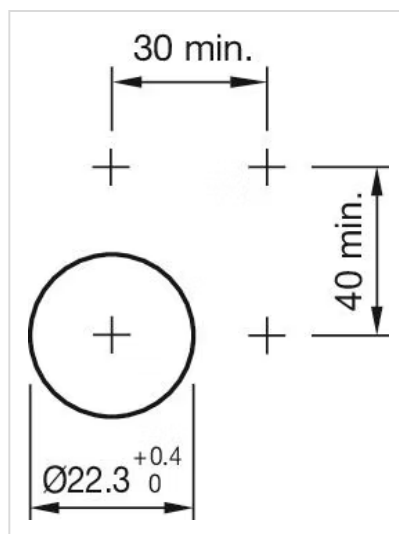

### 其他

简述: 操作器, Ø 22.3 mm, Ø 29,5 mm, 平面的, 发光, 黄色, 塑料, 透明的, 圆形, 黑色, 塑料, 自复位, IP66 , IP67 , IP69K, 黄色  
外壳颜色: 黑色  
外壳材质: 塑料  
接线图:

安装开孔:

外形尺寸: