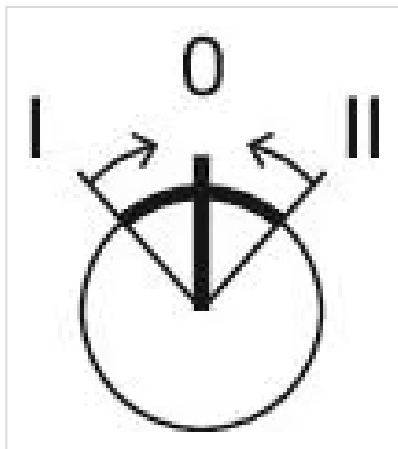

フロント寸法:	Ø 29,5 mm
フロント形状:	丸形
フロントベゼル 色:	銀
フロントベゼル 材質:	メタル

取付け

デザイン:	レイズド
取付け穴:	Ø 22.3 mm
取付けタイプ:	パネル実装

操作・表示部分

レバー 色:	緑
レバー 材質:	プラスチック
レバー 形状:	ショート

機械的特性

スイッチング動作:	モメンタリ - レスト - モメンタリ
スイッチング ポジション:	3ポジション
スイッチング角度:	45° 左 / 45° 背面 / -45° ... +45°
機械的寿命:	操作回数100万回
使用周波数:	1 800/h
重量:	0.051 kg

認証

REACH:	REACH compliant
RoHS:	RoHS compliant

その他

簡単な説明:	アクチュエーター, Ø 22.3 mm, Ø 29,5 mm, 照光オプション, 緑, ショート, 丸形, 銀, メタル, モメンタリ - レスト - モメンタリ, IP66、IP67、IP69K
ハウジング 材質:	メタル
ヒント:	ショートレバーの外径 32.3 mm
スイッチングポジション:	