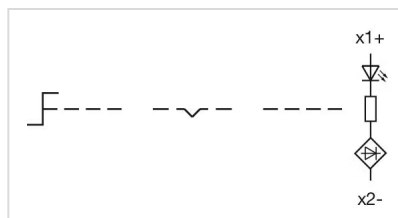

認証

REACH:	REACH compliant
RoHS:	RoHS compliant

その他

簡単な説明:	アクチュエーター, Ø 22.3 mm, Ø 29,5 mm, 照光オプション, 緑, ショート, 丸形, 銀, メタル, モメンタリ - レスト - モメンタリ, IP66、IP67、IP69K
ハウジング 材質:	メタル
ヒント:	ショートレバーの外径 32.3 mm
スイッチングポジション:	

配線図:

マウントカットアウト:

寸法図: