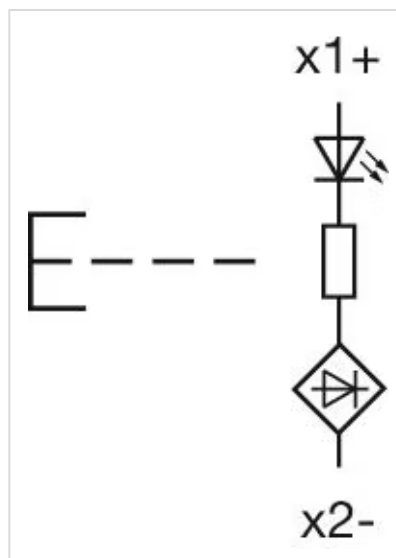

正面尺寸:	Ø 38 mm
正面形式:	圆形
前挡圈颜色:	沙灰色
前挡圈材质:	金属

安装

设计:	平面的
安装开孔:	Ø 30.5 mm
安装类型:	面板安装

操作

灯罩颜色:	黄色
灯罩材质:	塑料
灯罩发光:	发光
灯罩形状:	平面的
灯罩透明度:	透明的
发光颜色:	黄色

机械特性

开关动作:	自复位
开关系统:	慢动开关元件
机械寿命:	3 百万次

工作频率: Max. 3 600/h

证书

REACH: REACH compliant

RoHS: RoHS compliant

其他

简述: 操作器, Ø 30.5 mm, Ø 38 mm, 平面的, 发光, 黄色, 塑料, 透明的, 圆形, 沙灰色, 金属, 自复位, IP66 , IP67 , IP69K, 黄色

外壳颜色: 银色

外壳材质: 金属

提示: 前面板厚度1...6 mm

接线图:

外形尺寸: