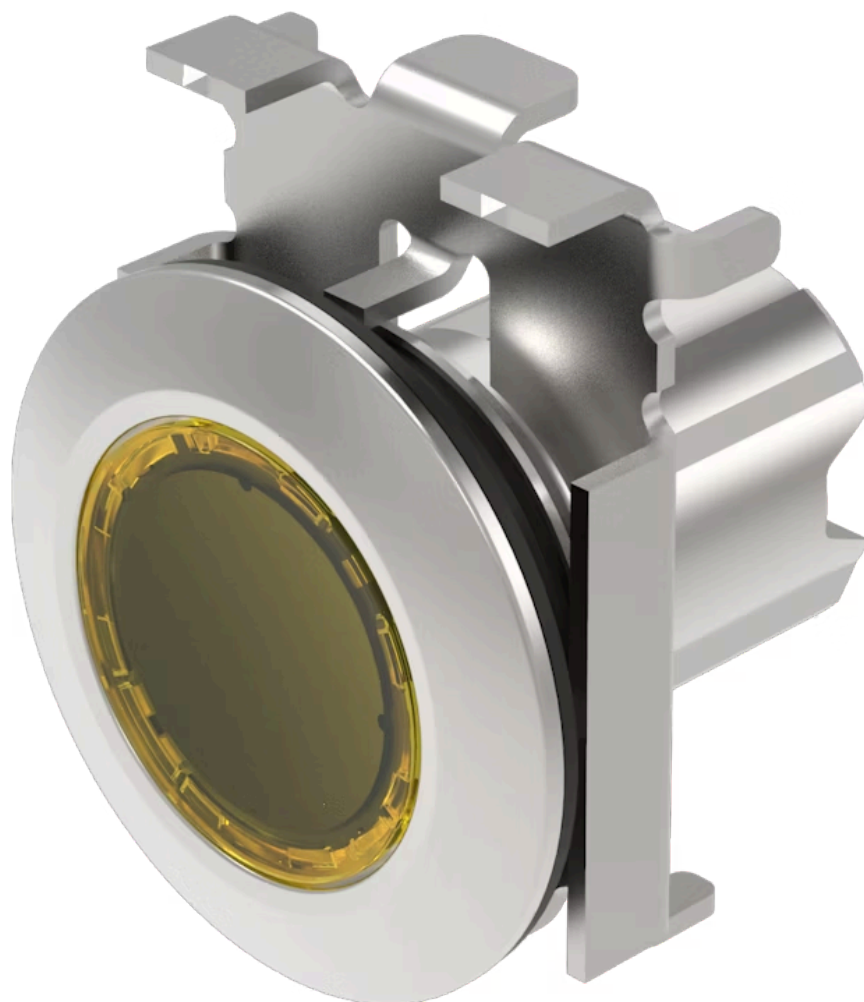

操作器

45-
2231.4FG0.000

分销方
Rs-online

<https://rs-online.eao.com/component/45-2231.4...>

您的产品:

45-2231.4FG0.000 操作器

下载中 ...

正面

正面尺寸:	Ø 38 mm
正面形式:	圆形
前挡圈颜色:	沙灰色
前挡圈材质:	金属

安装

设计:	平面的
安装开孔:	Ø 30.5 mm
安装类型:	面板安装

操作

灯罩颜色:	黄色
灯罩材质:	塑料
灯罩发光:	发光
灯罩形状:	平面的
灯罩透明度:	透明的
发光颜色:	黄色

机械特性

开关动作:	自复位
开关系统:	慢动开关元件
机械寿命:	3 百万次

工作频率: Max. 3 600/h

证书

REACH: REACH compliant

RoHS: RoHS compliant

其他

简述: 操作器, Ø 30.5 mm, Ø 38 mm, 平面的, 发光, 黄色, 塑料, 透明的, 圆形, 沙灰色, 金属, 自复位, IP66 , IP67 , IP69K, 黄色

外壳颜色: 银色

外壳材质: 金属

提示: 前面板厚度1...6 mm