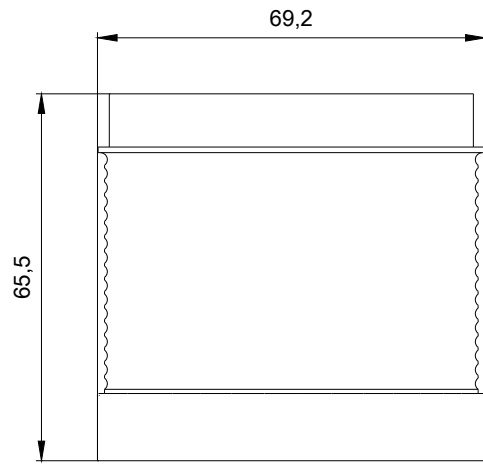

<https://support.industry.siemens.com/cs/ww/de/ps/8WD4420-0CF>

Bilddatenbank (Produktfotos, 2D-Maßzeichnungen, 3D-Modelle, Geräteschaltpläne, EPLAN Makros, ...)

http://www.automation.siemens.com/bilddb/cax_de.aspx?mlfb=8WD4420-0CF&lang=de