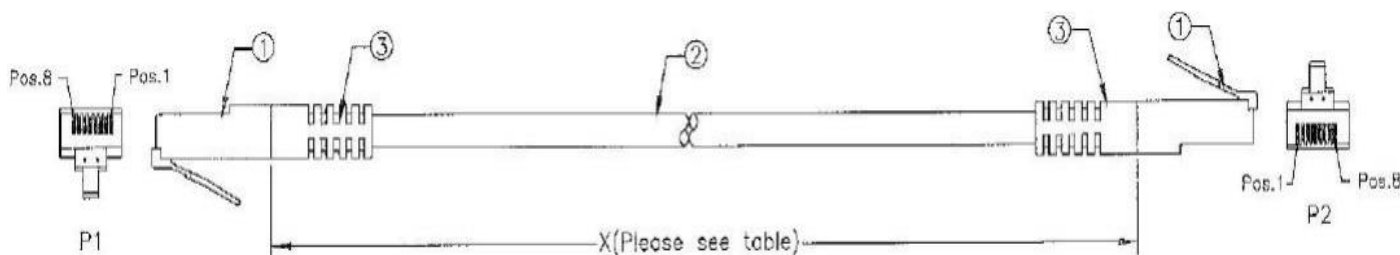

PIN ASSIGNMENT :

Table:

405-5379	1000⁺²⁰₋₅ mm
405-5385	2000⁺³⁰₋₁₀ mm
405-5391	5000⁺⁸⁰₋₂₀ mm