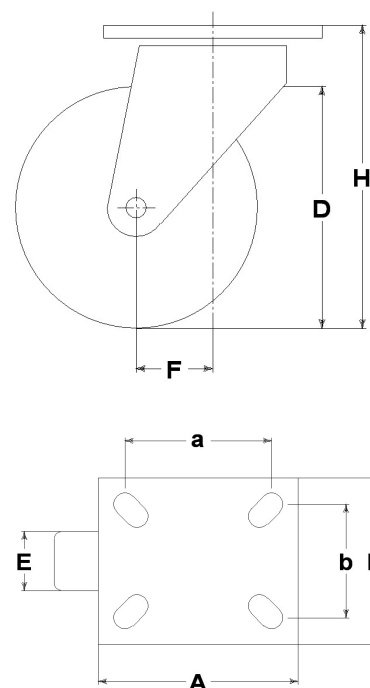

### Série de roues E

Roues en caoutchouc élastique noir et moyeu en aluminium moulé sous pression. Roulement à billes et à rouleaux standard.

Roue avec roulement à rouleaux standard.

Corps de roue en acier.

### Série de chape M40

Chapes series M40 avec platine de fixation en tôle d'acier emboîtée, pivot central rivé à la platine, avec double anneaux de billes protégés avec étanche (water resistant). Finition; électrozingué, blanc.

### Données techniques

Diamètre de la roue	D	125 mm
Largeur du bandage	E	50,0 mm
Diamètre de l'alésage	d	20 mm
Poids article		2,320 kg
Longueur du moyeu	L	50 mm
Hauteur totale	H	162 mm
Dimensions extérieures de la platine	AxB	135x110 mm
Entr'axe des trous de fixation	axb	96x56 mm
Entr'axe des trous de fixation	axb	105x75 mm
Entr'axe des trous de fixation	axb	105x80 mm
Diamètre des boulons de fixation	g	M10
Déport	F	41 mm
Largeur de la fourche	U	50 mm
Capacité de charge		220 kg