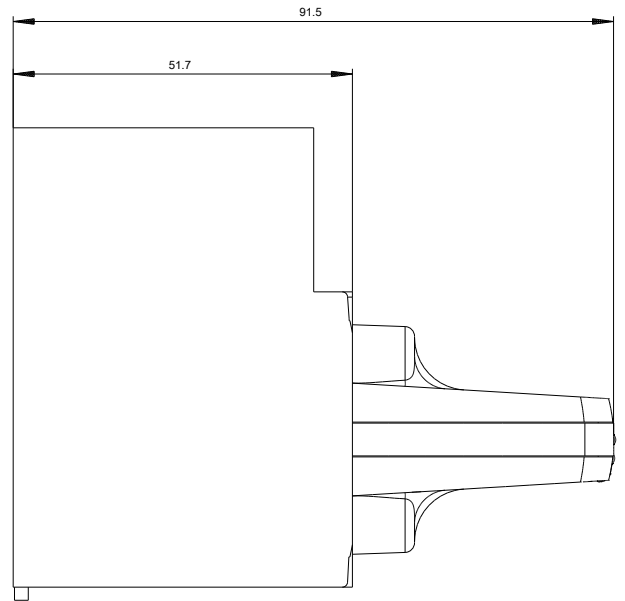

letzte Änderung:

15.06.2019