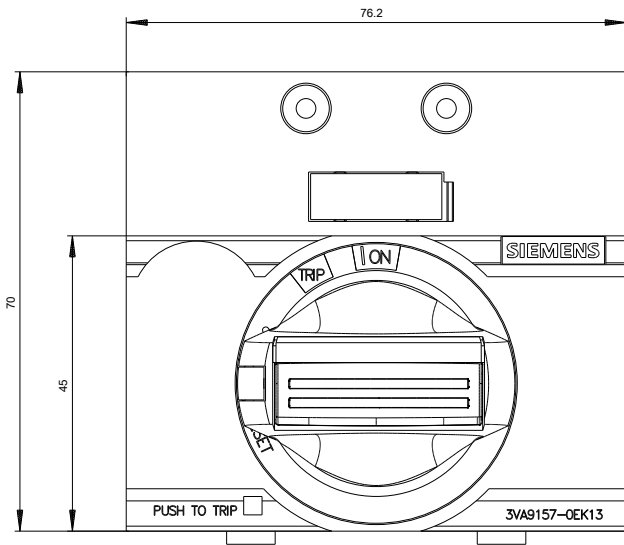

letzte Änderung:

15.06.2019