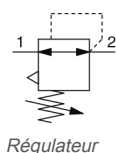

Spécifications standards

Exécutions spéciales 1	Sans
Taille du corps	20
Fonction de débit inverse	Sans
Taraudage	F (G)
Orifice	01 (1/8)
Option	BE (Avec fixation + Avec manomètre carré encastré, avec index de plage)
Semi-standard	Standard
Exécutions spéciales 2	Sans
Pression du fluide	Air
Pression maximale d'utilisation	1.0 MPa
Pression d'épreuve	1.5 MPa
Température ambiante max.	60 °C
Température ambiante min.	-5 °C (hors gel)
Normes	Pas besoin

Note) L'ensemble à clapet antiretour n'est disponible que pour un régulateur avec mécanisme de débit inversé (AR20K-B à AR60K-B).
L'ensemble inclus le corps du clapet antiretour, son couvercle et 2 vis.