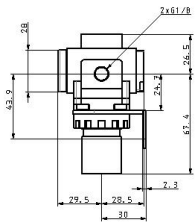

Spécifications standards

Exécutions spéciales 1	Sans
Taille du corps	20
Fonction de débit inverse	Sans
Taraudage	F (G)
Orifice	01 (1/8)
Option	BE (Avec fixation + Avec manomètre carré encastré, avec index de plage)
Semi-standard	Standard
Exécutions spéciales 2	Sans
Pression du fluide	Air
Pression maximale d'utilisation	1.0 MPa
Pression d'épreuve	1.5 MPa
Température ambiante max.	60 °C
Température ambiante min.	-5 °C (hors gel)
Normes	Pas besoin

Dimensions

Les caractéristiques peuvent être modifiées sans préavis et sans obligation de la part du fabricant.

Constructions

AR20(K)-B/AR25(K)-B

Nomenclature

Réf.	Description	Matière	Modèle	Couleur
1	Corps	Moulé en zinc	AR10-A	Argent platiné
		Moulé en aluminium	AR20(K)-B à AR60(K)-B	
2	Couvercle	Polyacétale	AR10-A	Argent platiné
			Moulé en aluminium	