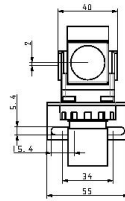

Spécifications standards

Exécutions spéciales 1	Sans
Taille du corps	20
Fonction de débit inverse	Sans
Taraudage	F (G)
Orifice	01 (1/8)
Option	BE (Avec fixation + Avec manomètre carré encastré, avec index de plage)
Semi-standard	Standard
Exécutions spéciales 2	Sans
Pression du fluide	Air
Pression maximale d'utilisation	1.0 MPa
Pression d'épreuve	1.5 MPa
Température ambiante max.	60 °C
Température ambiante min.	-5 °C (hors gel)
Normes	Pas besoin

Dimensions

Les caractéristiques peuvent être modifiées sans préavis et sans obligation de la part du fabricant.

Constructions

AR20(K)-B/AR25(K)-B

Nomenclature

Réf.	Description	Matière	Modèle	Couleur
1	Corps	Moulé en zinc	AR10-A	Argent platiné
		Moulé en aluminium	AR20(K)-B à AR60(K)-B	
2	Couvercle	Polyacétale	AR10-A	Argent platiné
			Moulé en aluminium	