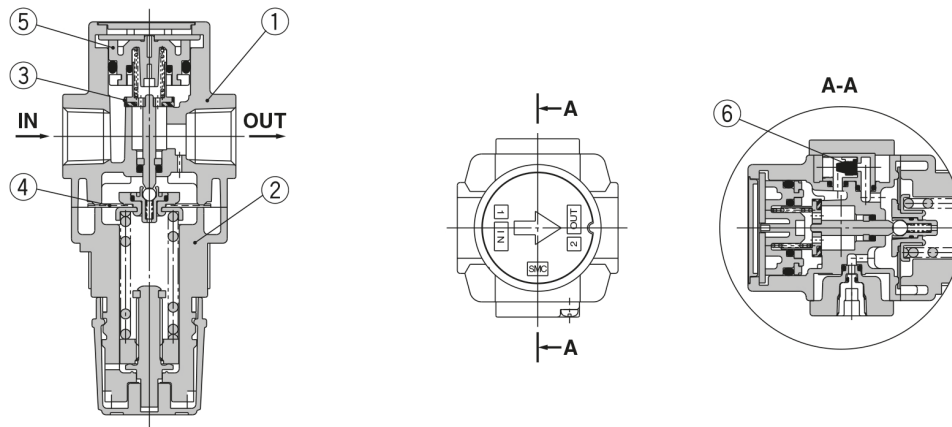

Spécifications standards

Exécutions spéciales 1	Sans
Taille du corps	20
Fonction de débit inverse	Sans
Taraudage	F (G)
Orifice	01 (1/8)
Option	BE (Avec fixation + Avec manomètre carré encastré, avec index de plage)
Semi-standard	Standard
Exécutions spéciales 2	Sans
Pression du fluide	Air
Pression maximale d'utilisation	1.0 MPa
Pression d'épreuve	1.5 MPa
Température ambiante max.	60 °C
Température ambiante min.	-5 °C (hors gel)
Normes	Pas besoin

Dimensions

Les caractéristiques peuvent être modifiées sans préavis et sans obligation de la part du fabricant.

Constructions

AR20(K)-B/AR25(K)-B

Nomenclature

Réf.	Description	Matière	Modèle	Couleur
1	Corps	Moulé en zinc	AR10-A	Argent platiné
		Moulé en aluminium	AR20(K)-B à AR60(K)-B	
2	Couvercle	Polyacétale	AR10-A	Argent platiné
			Moulé en aluminium	

[AR20(K)-B à AR60(K)-B]

Réf.	Description	Matière	Référence					
			AR20(K)-B	AR25(K)-B	AR30(K)-B	AR40(K)-B	AR40(K)-06-B	AR50(K)-B
3	Ensemble clapet	Laiton, HNBR	AR20P-410S	AR25P-410S	AR30P-410S	AR40P-410S	AR50P-410S	AR60P-410S
4	Ensemble membrane	NBR résistant au changement de climat	AR20P-150AS	AR25P-150AS	AR30P-150AS	AR40P-150AS	AR50P-150AS	
5	Ensemble clapet antiretour	Polyacétale	AR20P-050AS	AR25P-050AS	AR30P-050AS	AR40P-050AS	AR50P-050AS	AR60P-050AS
6	Bague	Polyacétale	AR23P-030	AR28P-030	AR33P-030	AR43P-030	AR52P-030	
7	Ensemble clapet ^{Note)}	—	AR23KP-020AS					

Note) L'ensemble à clapet antiretour n'est disponible que pour un régulateur avec mécanisme de débit inversé (AR20K-B à AR60K-B).
L'ensemble inclus le corps du clapet antiretour, son couvercle et 2 vis.