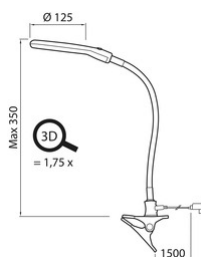

## LAMPADA DA TAVOLO CON LENTE DI INGRANDIMENTO

4126205

6 W - 570lm - 6500K

IP20

20.000 H

NOT DIMMABLE

DIMENSIONI	A	B	C
1	350	---	125

### DATI ILLUMINOTECNICI

Kelvin (°) 6500

Lumen 570

Ef(cacia luminosa (lm/W) 95