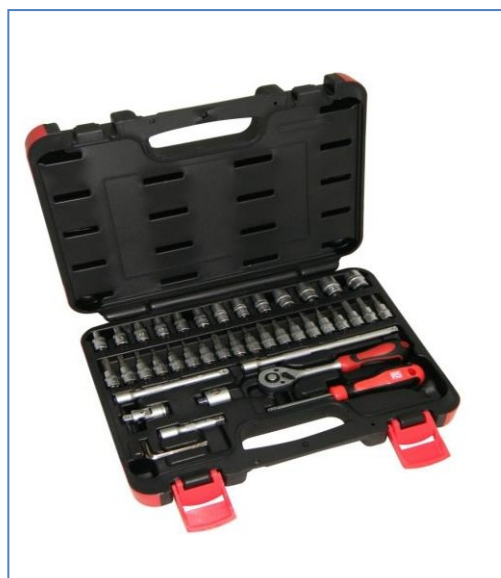

Datenblatt

Sub Heading**43 Piece 1/4in Socket Set**Best.-Nr. [817-9224](#)

- Steckschlüsseleinsätze aus Chrom-Vanadium-Stahl
- Geformter Koffer

Inhalt:

13 x Steckschlüssel, 1/4 Zoll: 4, 4,5, 5, 5,5, 6, 7, 8, 9, 10, 11, 12, 13, 14 mm

19 x Steckschlüsselbits, 1/4 Zoll

Schlitz: 4; 5,5; 7 mm

Sechskant: 4, 5, 6 mm

Phillips: PH1, PH2, PH3

Pozidriv: PZ1, PZ2, PZ3

Torx: T8, T10, T15, T20, T25, T30, T40

- 1 x 1/4 Zoll Drehgriff
- 3 x 1/4-Zoll-Verlängerung, 50 mm, 100 mm und 150 mm
- 1 x 1/4-Zoll-Ratschengriff mit Schnellverschluss
- 1 x 1/4-Zoll-T-Gleitkopf
- 1 x 1/4-Zoll-Kreuzgelenk
- 4 x Innensechskantschlüssel: 1,27, 1,5, 2, 2,5 mm