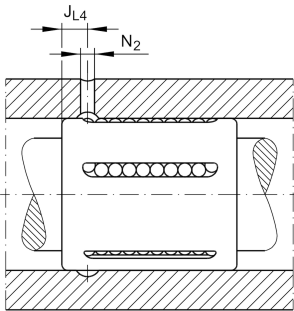

Information technique

Votre alternative produit actuelle

Size code	12

dimensions principale & données de performance

F_w	12 mm	Diamètre arbre
D	19 mm	Diamètre extérieur
L	28 mm	Longueur
C_{min}	670 N	Capacité de charge dyn.
$C_{0 min}$	510 N	Capacité de charge stat.
C_{max}	800 N	Capacité de charge dyn.
$C_{0 max}$	740 N	Capacité de charge stat.
$\approx m$	18,275 g	Poids

Cotes de montage

J_{L4}	6 mm
N_2	2,5 mm