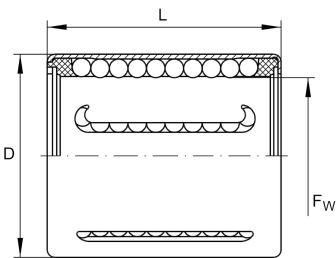

Information technique

Votre alternative produit actuelle

Size code	12

dimensions principale & données de performance

F_w	12 mm	Diamètre arbre
D	19 mm	Diamètre extérieur
L	28 mm	Longueur
C_{min}	670 N	Capacité de charge dyn.
$C_{0 min}$	510 N	Capacité de charge stat.
C_{max}	800 N	Capacité de charge dyn.
$C_{0 max}$	740 N	Capacité de charge stat.
$\approx m$	18,275 g	Poids

Cotes de montage

J_{L4}	6 mm
N_2	2,5 mm