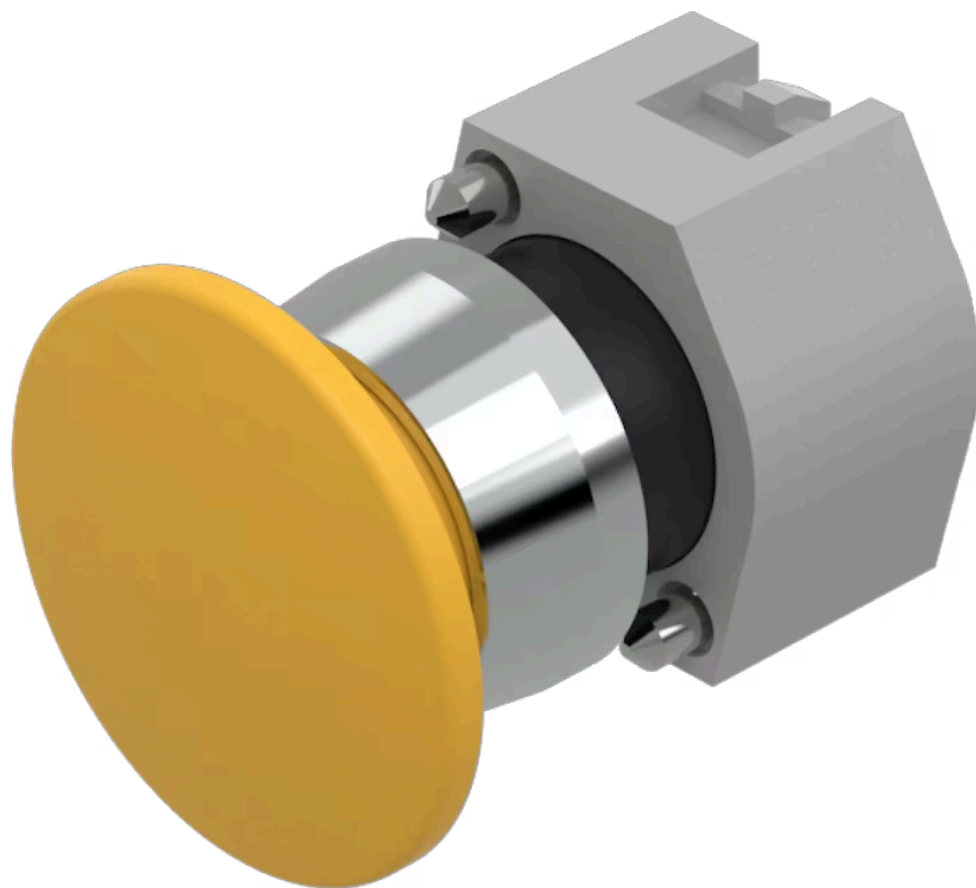

アクチュエ
ーター

販売事業者
Rs-online

704.073.4

<https://rs-online.eao.com/component/704.073.4...>