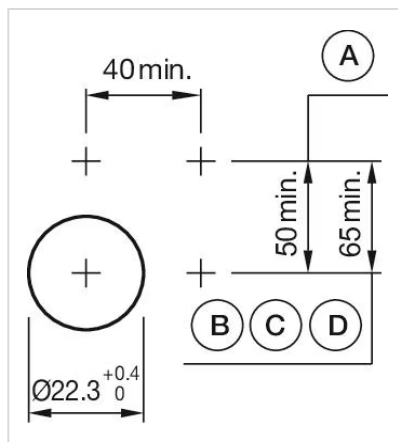

## その他

簡単な説明: アクチュエーター, Ø 40 mm, マッシュルームヘッド, 非照光, 黄, プラスチック, 不透明, 丸形, 保護フード付き, アルミ地色, アルミニウム, アノダイズド, オルタネイト

ハウジング 色: グレー

ハウジング 材質: プラスチック

ヒント: 最大2個 3スイッチングエレメントでクリップオン可能

最大接点数: 3

配線図:

マウントカットアウト:

- A = ねじ端子
- B = スプリングケージ端子 (PIT)
- C = プラグイン端子 6.3 mm x 0.8 mm
- D = ダブルプラグイン接続 6.3 mm x 0.8 mm

寸法図:

A = ねじ端子