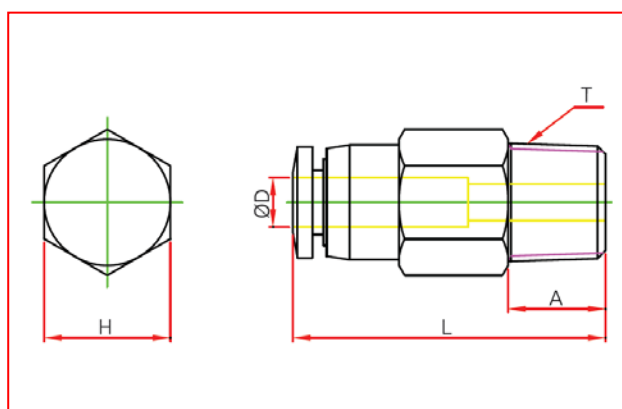

ENGLISH

Datasheet

RS PRO Straight

RS Article	ØD	T	L	A	H(HEX)
1442693	4	PT 1/8	28.1	8	10
1442694	6	PT 1/8	29.7	8	12
1442695	6	PT 1/4	29.7	10	14
1442696	8	PT 1/8	32.7	8	14
1442697	8	PT 1/4	35.1	10	14
1442698	10	PT 1/4	44	10	17
1442699	10	PT 3/8	44	11	17
1442700	12	PT 3/8	42.6	11	21
1442701	12	PT 1/2	42.6	14	21