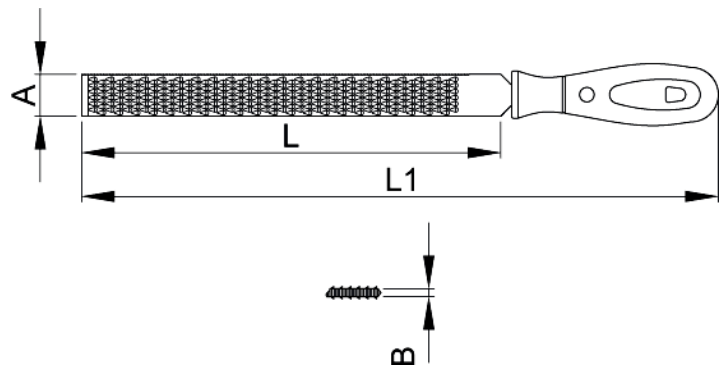

### 产品特点:

- 木锉 - 用于木材、皮革和类似软材料的快速切削
- 高碳含量
- 手柄: PP 和 TPE
- 锉削面
- 锉刀类型: 粗齿

| RS 编号   | 编号         | L-MM<br>in.  | A<br>mm | B<br>mm | L1<br>mm | 锉刀类型 |  | gr  |
|---------|------------|--------------|---------|---------|----------|------|--|-----|
| 1611494 | J67-108HRS | 200 - 8 in.  | 20      | 5       | 315      | 1    | J71-05   | 183 |
| 1611495 | J67-110HRS | 250 - 10 in. | 25      | 6       | 365      | 1    | J71-05   | 327 |