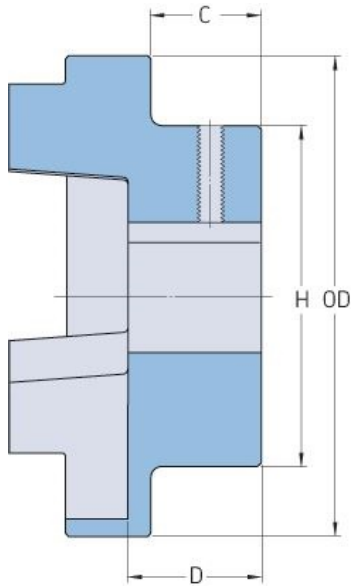

PHE FRC130RSB

Size	130
Nominal torque (Nm)	315
Max torque (Nm)	720
Weight (kg)	4
OD (mm)	130
C (mm)	18
H (mm)	105
D (mm)	26.5