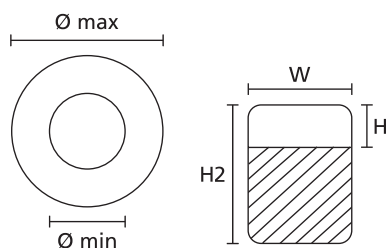

Zelflaminerende labels voor handmatige markering

- RiteOn starter pack, materiaal 1401 dispenser

Een speciaal ontwikkeld materiaal, voor labels die zowel goed beschreven als om bekabeling gewikkeld moeten worden. De structuur van de labels zorgt er voor dat het op zijn plaats blijft zonder los te komen. De afgeronde hoeken zorgen voor extra hechting van de lijmlaag. Het starter pack SPRO200-1401-WH bevat alles wat u nodig heeft om direct te beginnen met kabelmarkering:

- 1x RiteOn-dispenser
- 1x rol R202, 150 zelflaminerende labels voor bekabeling met een diameter tussen 6 en 12 mm
- 1x T825-BK etsende stift

Hoofdkenmerken

- RiteOn zelflaminerende labels voor handmatig markeren, in praktische dispenser
- geschikt voor het markeren van losse aders en bekabeling
- laminaat biedt uitstekende bescherming tegen slijtage, vocht en vuil
- ideaal voor kleine aantallen, bijvoorbeeld bij onderhoud en reparatie

TYPE	Min. Ø	Max. Ø	Breedte (W)	Hoogte (H)	Hoogte (H2)	Inhoud	Kleur	Artikelnr.
RO201REF-1401-WH	4,0	8,1	12,7	12,7	38,1	200	wit (WH), transparant (CL)	550-14014
RO201-1401-WH	4,0	8,1	12,7	12,7	38,1	200	wit (WH), transparant (CL)	550-14011
RO202REF-1401-WH	6,1	12,1	19,1	12,7	50,8	150	wit (WH), transparant (CL)	550-11401
RO202-1401-WH	6,1	12,1	19,1	12,7	50,8	150	wit (WH), transparant (CL)	550-14012
SPRO200-1401-WH	6,1	12,1	19,1	12,7	50,8	150	wit (WH), transparant (CL)	550-14010
RO203-1401-WH	9,1	18,2	19,1	25,4	76,2	100	wit (WH), transparant (CL)	550-14013
RO203REF-1401-WH	9,1	18,2	19,1	25,4	76,2	100	wit (WH), transparant (CL)	550-71401

Alle maten in mm. Technische wijzigingen voorbehouden.

De minimale bestelhoeveelheid (MOQ) kan afwijken van de verpakkingseenheid.

TYPE	Inhoud	Kleur	Artikelnr.
T82R-RD	2	rood (RD)	500-50822
T825-BK	2	zwart (BK)	500-50820