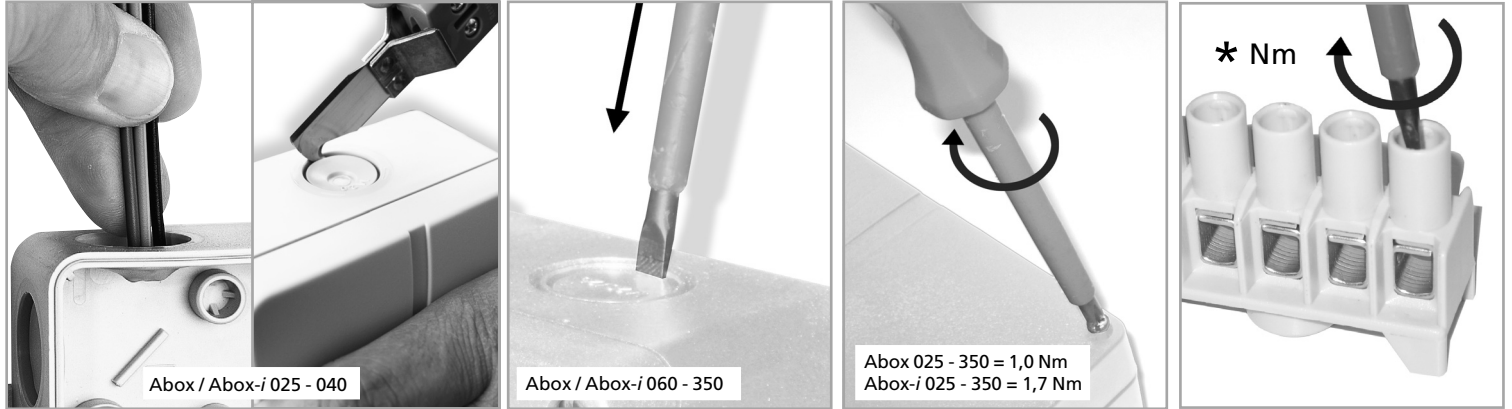

### Abox / Abox-i IP 54/65 - 690 V

Type Type Type Tipos	L	B	H	X			[mm <sup>2</sup> ]		
Abox 025-2,5 <sup>2</sup>	80	80	52	46	2,5/4 mm <sup>2</sup>	*1,2 Nm	4x1,5	4x2,5	4x4,0
Abox 040-4 <sup>2</sup>	93	93	55	59	4 mm <sup>2</sup>	*1,2 Nm	4x1,5	4x2,5	3x4
Abox 060-6 <sup>2</sup>	110	110	67	□50	6 mm <sup>2</sup>	*2,0 Nm	4x2,5	4x4	3x6
Abox 100-10 <sup>2</sup>	140	140	79	□80	10 mm <sup>2</sup>	*2,0 Nm	4x4	4x6	4x10
Abox 160-16 <sup>2</sup>	180	180	91	□120	16 mm <sup>2</sup>	*2,5 Nm	4x6	4x25	4x35
Abox 250-25 <sup>2</sup>	200	200	115	□184	25 mm <sup>2</sup>	*4,0 Nm	4x10	4x16	4x25
Abox 350-35 <sup>2</sup>	250	250	115	□184	35 mm <sup>2</sup>	*4,0 Nm	4x16	4x25	4x35