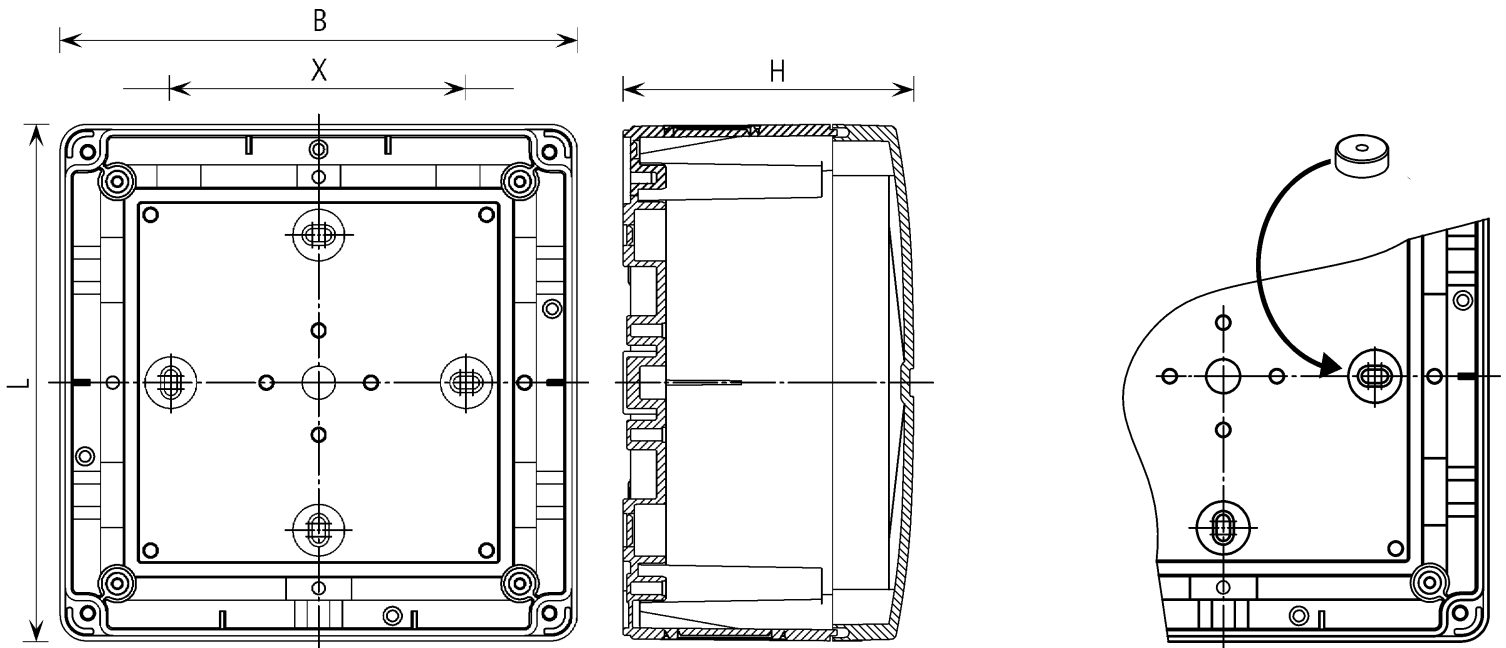

### Abox / Abox-i IP 54/65 - 690 V

Type Type Type Tipos	L	B	H	X			[mm <sup>2</sup> ]		
Abox 025-2,5 <sup>2</sup>	80	80	52	46	2,5/4 mm <sup>2</sup>	*1,2 Nm	4x1,5	4x2,5	4x4,0
Abox 040-4 <sup>2</sup>	93	93	55	59	4 mm <sup>2</sup>	*1,2 Nm	4x1,5	4x2,5	3x4
Abox 060-6 <sup>2</sup>	110	110	67	□50	6 mm <sup>2</sup>	*2,0 Nm	4x2,5	4x4	3x6
Abox 100-10 <sup>2</sup>	140	140	79	□80	10 mm <sup>2</sup>	*2,0 Nm	4x4	4x6	4x10
Abox 160-16 <sup>2</sup>	180	180	91	□120	16 mm <sup>2</sup>	*2,5 Nm	4x6	4x25	4x35
Abox 250-25 <sup>2</sup>	200	200	115	□184	25 mm <sup>2</sup>	*4,0 Nm	4x10	4x16	4x25
Abox 350-35 <sup>2</sup>	250	250	115	□184	35 mm <sup>2</sup>	*4,0 Nm	4x16	4x25	4x35