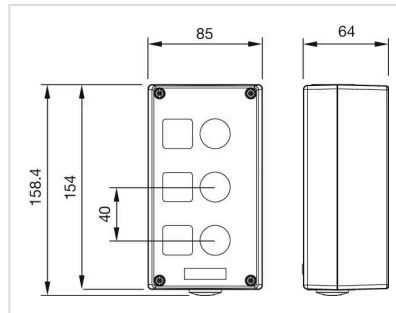

MECHANISCHE KENNWERTE

Gewicht: 0.683 kg

UMGEBUNGSBEDINGUNGEN

IP-Schutzart: IP66, IP67, IP69K

WEITERE

Kurzbeschreibung: Aufbaugehäuse, 158 mm x 85 mm x 64 mm, Metall, Grau

Titel Zubehör: Aufbaugehäuse

Abmessung: 158 mm x 85 mm x 64 mm

Material: Metall

Produkteigenschaften: 3 Einbaulöcher Ø 22,3 mm, oben und unten je 1 x M20

Einbauöffnungen:

Abmessungen:

für Art.-Nr. 45-450.2803