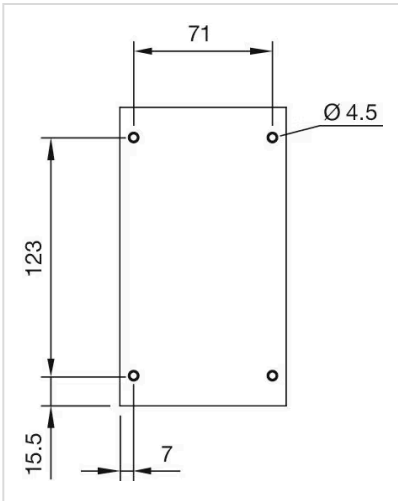

MECHANISCHE KENNWERTE

Gewicht: 0.683 kg

UMGEBUNGSBEDINGUNGEN

IP-Schutzart: IP66, IP67, IP69K

WEITERE

Kurzbeschreibung: Aufbaugehäuse, 158 mm x 85 mm x 64 mm, Metall, Grau

Titel Zubehör: Aufbaugehäuse

Abmessung: 158 mm x 85 mm x 64 mm

Material: Metall

Produkteigenschaften: 3 Einbaulöcher Ø 22,3 mm, oben und unten je 1 x M20

Einbauöffnungen:

Abmessungen:

für Art.-Nr. 45-450.2803