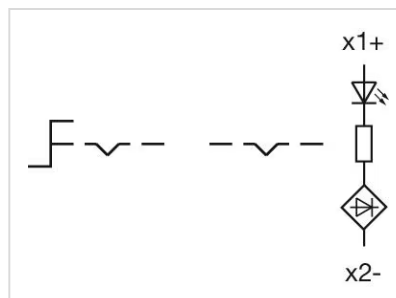

## 其他

简述:	操作器, Ø 22.3 mm, Ø 29,5 mm, 发光可选的, 红色, 短柄, 圆形, 黑色, 塑料, 复位 - 自锁, IP66 , IP67 , IP69K
外壳材质:	塑料
提示:	短柄的外径32.3 mm
切换位置:	

接线图:

安装开孔:

外形尺寸: