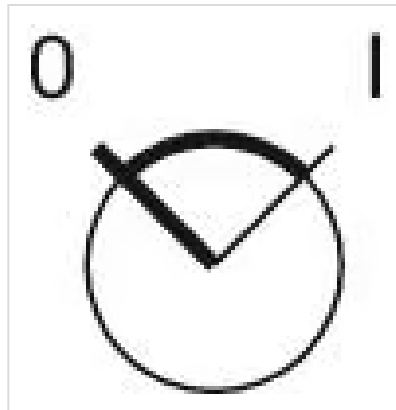

## 其他

简述:	操作器, Ø 22.3 mm, Ø 29,5 mm, 发光可选的, 红色, 短柄, 圆形, 黑色, 塑料, 复位 - 自锁, IP66 , IP67 , IP69K
外壳材质:	塑料
提示:	短柄的外径32.3 mm
切换位置:	

接线图:

安装开孔:

外形尺寸: