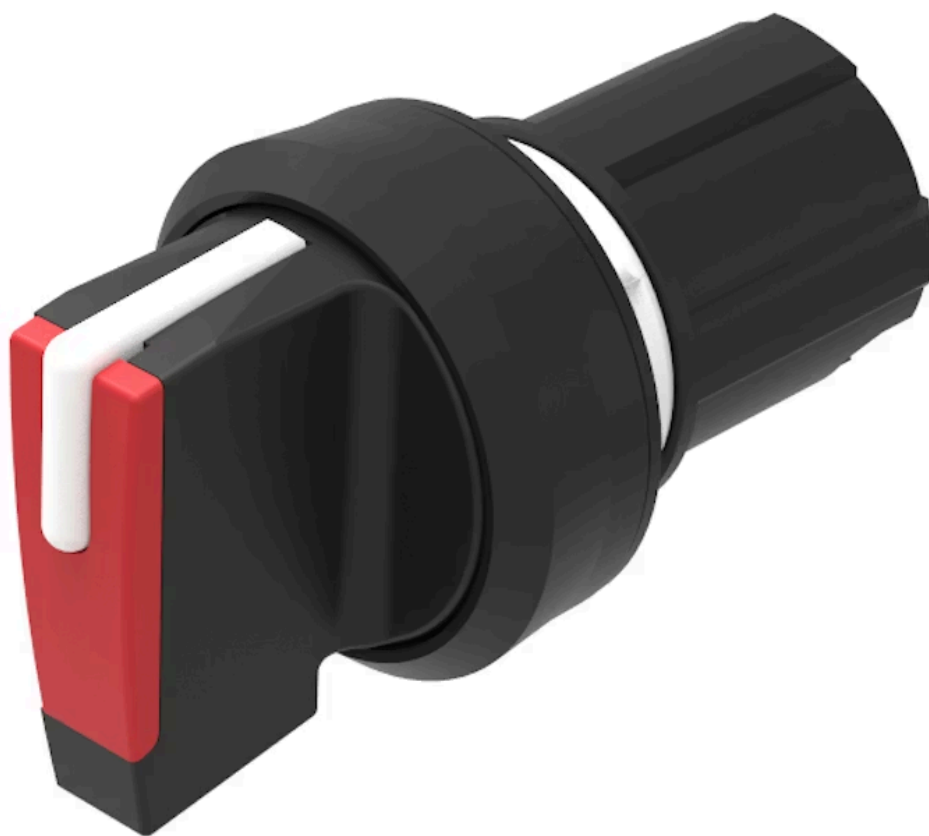

操作器

45-
2828.1C20.001

分销方
Rs-online

<https://rs-online.eao.com/component/45-2828.1...>