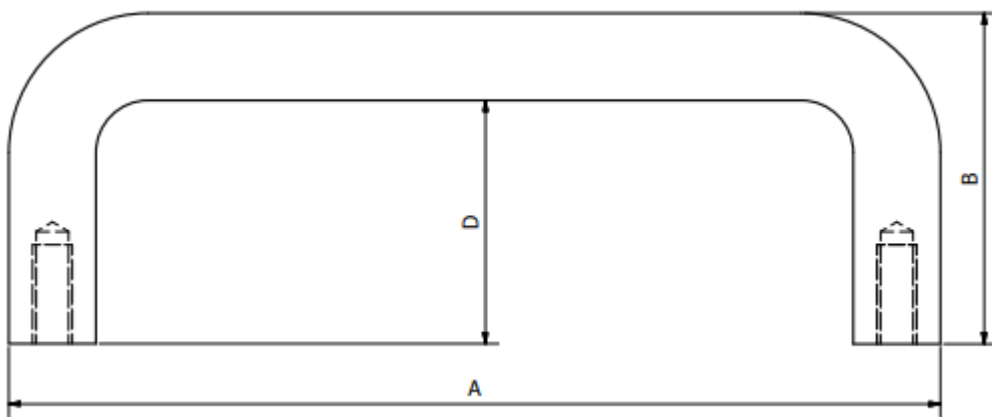

Mechanische

Länge	177mm
Höhe	57mm
Breite	26mm
Befestigungsmitten	160mm
Gewindetyp	M8

Zulassungen

Konformität/Zertifizierung

2011/65/EU und 2015/863

TABLE						
RS Part No	A	B	C	D	E	Thread Spec
237435	113	47	100	33	20	M6
237441	129	53	112	36	26	M8
237463	141	51	128	37	20	M6
237615	177	57	160	38	26	M8
237693	209	57	192	40	26	M8