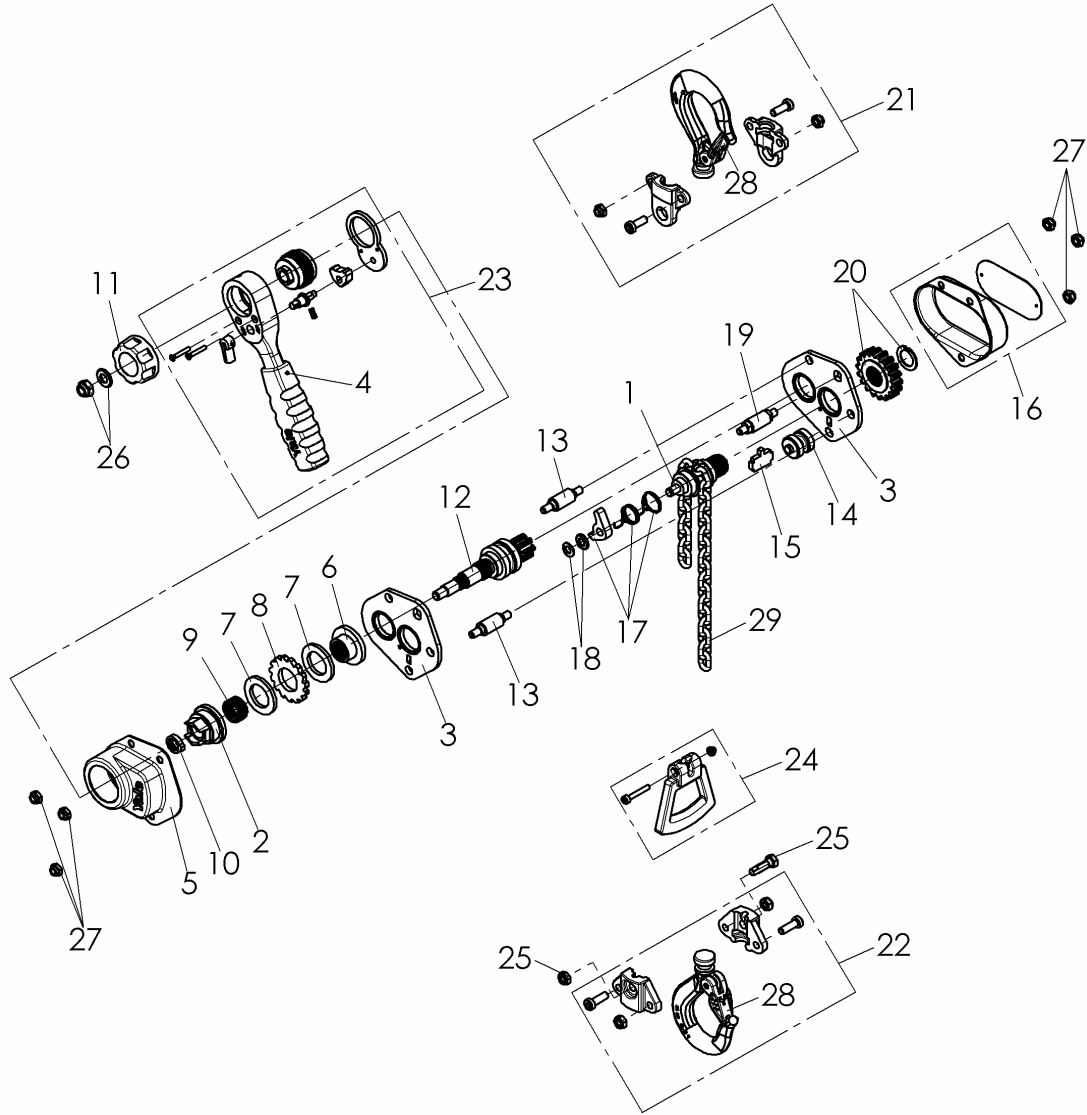

Yalehandy 500

Pos.	Artikel-Nr. / Part No. / Pièce No.	Bezeichnung	Description	Désignation	Menge / Quantity / Quantity
1	00230329	Lastkettenrad	Liftwheel	Noix de chaîne	1
2	00230138	Sperrad	Ratchet	Rochet	1
3	00230328	Seitenplatte , kpl.	Sideplate assy	Partie latérale	2
4	00230153	Griff	Grip	Poignée	1
5	00230332	Gehäusedeckel	Housing cover	Couvercle de carter	1
6	00230113	Druckscheibe	Disc hub	Disque d'entraînement	1
7	00210001	Friktionsscheibe	Friction disc	Disque de friction	2
8	00230114	Sperradscheibe	Ratchet disc	Disque à rochet	1
9	00230130	Freisprungfeder	Spring	Ressort	1
10	00230117	Nasenscheibe	Check washer	Doigt d'arrêt	1
11	00230155	Handrad	Hand wheel	Volant	1
12	00230330	Antriebsritzel	Drive pinion	Pignon arbre	1
13	00230331	Abstandsbolzen	Spacer pin	Boulon d'écartement	2
14	00230335	Kettenführungsrolle	Guide roller	Rouleau-guide	1
15	00230340	Kettenstreifer	Stripper	Guide de chaîne	1
16	00230347	Gehäusedeckel kpl.	Housing cover assy	Couvercle de carter cpl.	1
17	00230259	Sperrhaken , kpl.	Brake pawl assy	Cliquet de frein cpl.	1
18	00230348	Scheibe u. Sicherungsring	Washer and retaining ring	Rondelle et circlip	1
19	00230336	Tragbolzen	Suspension bolt	Axe	1
20	00230350	Zahnrad, kpl.	Gear assy	Roue dentée cpl.	1
21	00230351	Haken , kpl.	Hook assy	Crochet cpl.	1
22	00230342	Unterflasche , kpl.	Bottom block assy	Moufle cpl.	1
23	00230164	Handhebel , kpl.	Hand lever assy	Levier cpl.	1
24	00230260	Kettenendstück , kpl.	Chain end stop assy	Demi-arrêt de chaîne cpl.	1
25	00230352	Kettenbolzen , kpl.	Chain bolt assy	Arrêt de chaîn cpl.	1
26	00230262	Sechskantmutter und Scheibe	Hex. nut and washer	Ecrou hex. et disque	1
27	00230288	Sechskantmuttern	Hex. Nut	Ecrou hex.	6
28	00400449	Sicherheitsbügelsatz	Safety latch kit	Linguet cpl.	2
29	02100004	Lastkette	Load chain	Chaîne	1