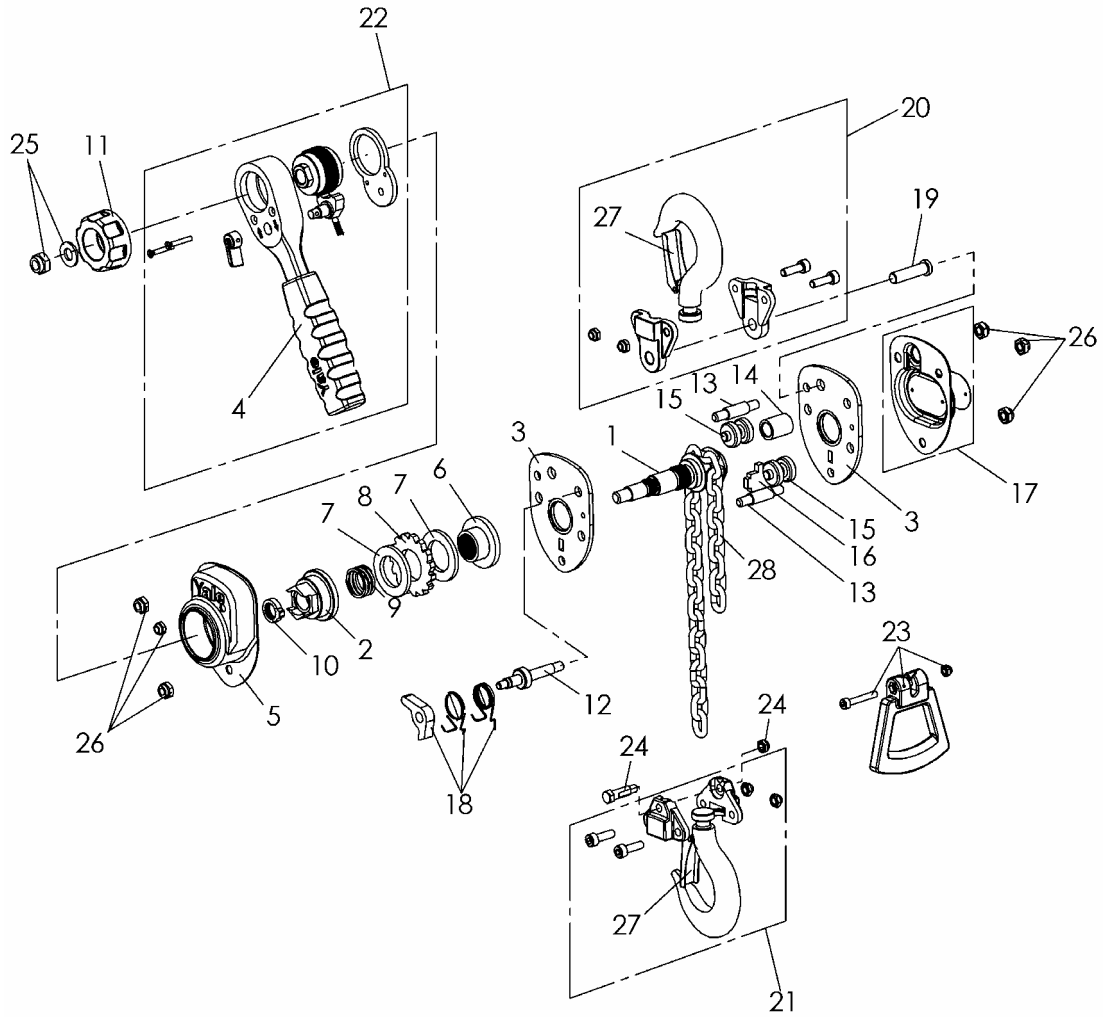

- D** Ersatzteilliste
- GB** Spare Part Manual
- F** Manuel pièces de rechange

Mod. **Yalehandy**

250 - 500 kg

**Yale Industrial
Products GmbH**

Yalehandy 250

Pos.	Artikel-Nr. / Part No. / Pièce No.	Bezeichnung	Description	Désignation	Menge / Quantity / Quantity
1	00230161	Antriebsritzel/Lastkettenrad	Liftwheel	Pignon de commande/Noix de chaîne	1
2	00230138	Sperrad	Ratchet	Rochet	1
3	00230258	Seitenplatte , kpl.	Sideplate assy	Partie latérale	2
4	00230153	Griff	Grip	Poignée	1
5	00230124	Gehäusedeckel	Housing cover	Couvercle de carter	1
6	00230113	Druckscheibe	Disc hub	Disque d'entraînement	1
7	00210001	Friktionsscheibe	Friction disc	Disque de friction	2
8	00230114	Sperradscheibe	Ratchet disc	Disque à rochet	1
9	00230130	Freischaltungsfeder	Spring	Ressort	1
10	00230117	Nasenscheibe	Check washer	Doigt d'arrêt	1
11	00230155	Handrad	Hand wheel	Volant	1
12	00230120	Abstandsbolzen (Sperrhaken)	Spacer pin	Boulon d'écartement (Cliquet de feïn)	1
13	00230119	Abstandsbolzen	Spacer pin	Boulon d'écartement	2
14	00230121	Abstandsrohr	Spacer tube	Tube d'écartement	1
15	00230115	Kettenführungsrolle	Guide roller	Rouleau-guide	2
16	00230116	Kettenstreifer	Stripper	Guide de chaîne	1
17	00230320	Gehäusedeckel kpl.	Housing cover assy	Couvercle de carter cpl.	1
18	00230259	Sperrhaken , kpl.	Brake pawl assy	Cliquet de frein cpl.	1
19	00230131	Tragbolzen	Suspension bolt	Axe	1
20	00230152	Haken , kpl.	Hook assy	Crochet cpl.	1
21	00230137	Unterflasche , kpl.	Bottom block assy	Moufle cpl.	1
22	00230164	Handhebel , kpl.	Hand lever assy	Levier cpl.	1
23	00230260	Kettenendstück , kpl.	Chain end stop assy	Demi-arrêt de chaîne cpl.	1
24	00230261	Kettenbolzen , kpl.	Chain bolt assy	Arrêt de chaîn cpl.	1
25	00230262	Sechskantmutter und Scheibe	Hex. nut and washer	Ecrou hex. et disque	1
26	00230288	Sechskantmütern	Hex. Nut	Ecrou hex.	1
27	00230168	Sicherheitsbügelsatz	Safety latch kit	Linguet cpl.	2
28	02100004	Lastkette	Load chain	Chaîne	1