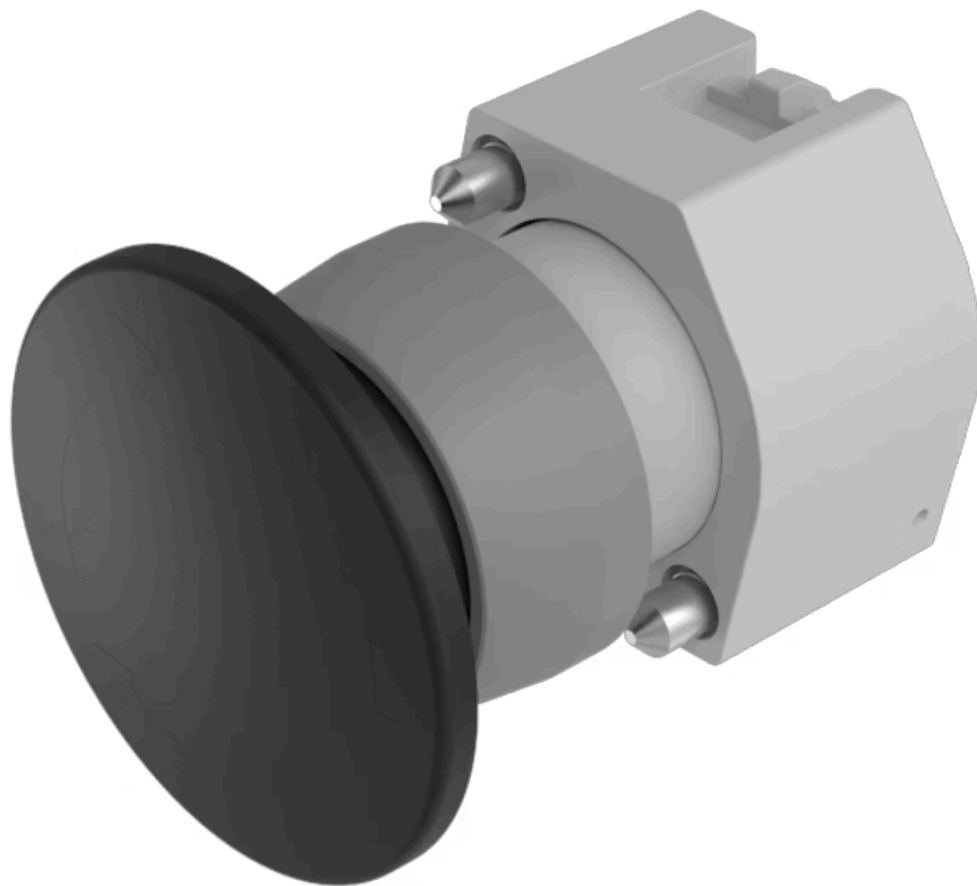

操作器

704.072.0

分销方
Rs-online

<https://rs-online.eao.com/component/704.072.0...>