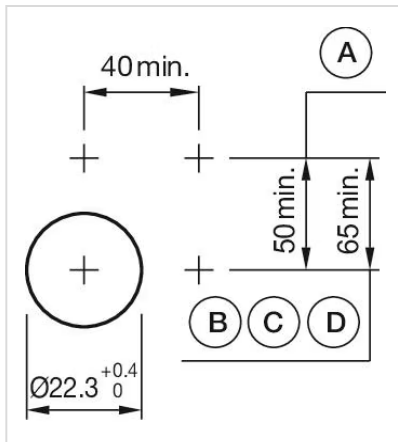

### 证书

**REACH:**

REACH compliant

**RoHS:**

RoHS compliant

其他

简述: 操作器, Ø 40 mm, 蘑菇头, 不发光的, 黑色, 塑料, 不透明, 圆形, 灰色, 塑料, 自锁

外壳颜色: 灰色

外壳材质: 塑料

提示: 最多可安装3个开关元件

最大开关单元的数量: 3

接线图:

安装开孔:

- A = 螺钉端子
- B = 推入式端子
- C = 插入式端子 6.3 mm x 0.8 mm
- D = 双插入式端子 6.3 mm x 0.8 mm

外形尺寸:

- A = 螺钉端子