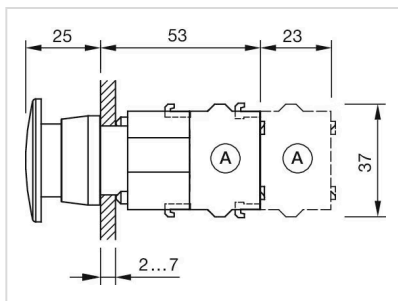

### 证书

**REACH:**

REACH compliant

**RoHS:**

RoHS compliant

其他

简述: 操作器, Ø 40 mm, 蘑菇头, 不发光的, 黑色, 塑料, 不透明, 圆形, 灰色, 塑料, 自锁

外壳颜色: 灰色

外壳材质: 塑料

提示: 最多可安装3个开关元件

最大开关单元的数量: 3

接线图:

安装开孔:

- A = 螺钉端子
- B = 推入式端子
- C = 插入式端子 6.3 mm x 0.8 mm
- D = 双插入式端子 6.3 mm x 0.8 mm

外形尺寸:

- A = 螺钉端子