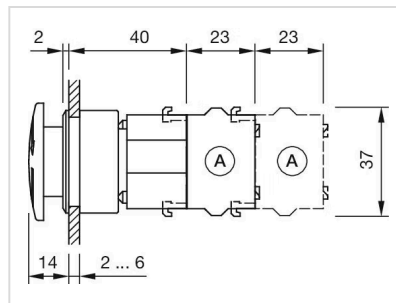

操作器

分销方
Rs-online

704.075.218

<https://rs-online.eao.com/component/704.075.2...>

您的产品:

704.075.218 操作器

正面

正面尺寸:	Ø 40 mm
正面形式:	圆形
前挡圈颜色:	铝原色
前挡圈材质:	铝

安装

设计:	平面的
安装类型:	面板安装

操作

灯罩颜色:	红色
灯罩材质:	塑料
灯罩发光:	不发光的
灯罩形状:	蘑菇头
灯罩透明度:	不透明

电气特性

标准:	开关遵循“低压开关设备的标准”DIN EN 60947-1
-----	-------------------------------

机械特性

开关动作:	自锁
机械寿命:	≤ 50 000 次

操作力: 8 N
操作行程: 约 5.8 mm ± 0.2 mm
重量: 0.049 kg

环境条件

IP保护: 正面为IP65
工作温度: - 40 °C ... + 55 °C
储存温度: - 40 °C ... + 85 °C

证书

REACH: REACH compliant
RoHS: RoHS compliant

其他

简述: 操作器, Ø 40 mm, 蘑菇头, 不发光的, 红色, 塑料, 不透明, 圆形, 铝原色, 铝, 阳极氧化, 自锁
刻印: 箭头
产品属性: 顺时针旋转解锁
最大开关单元的数量: 3
接线图:

安装开孔:

- A = 螺钉端子
- B = 推入式端子
- C = 插入式端子 6.3 mm x 0.8 mm
- D = 双插入式端子 6.3 mm x 0.8 mm

外形尺寸:

A = 螺钉端子