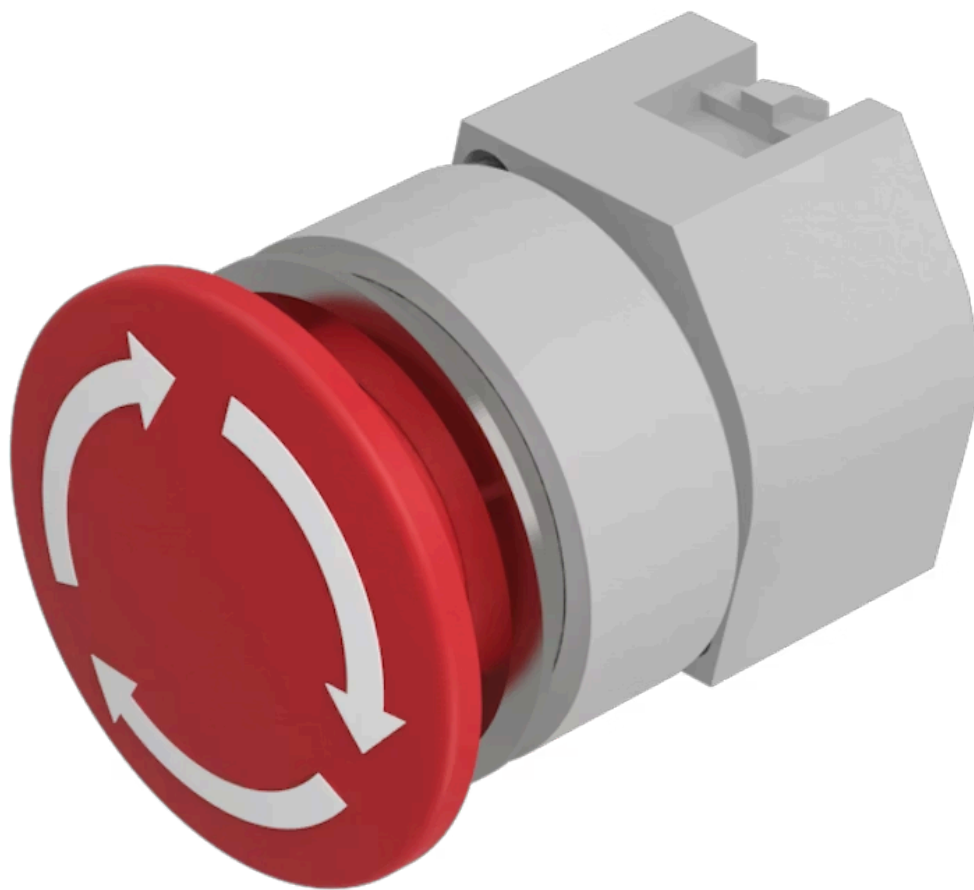

操作器

分销方
Rs-online

704.075.218

<https://rs-online.eao.com/component/704.075.2...>

您的产品:

704.075.218 操作器

正面

正面尺寸:	Ø 40 mm
正面形式:	圆形
前挡圈颜色:	铝原色
前挡圈材质:	铝

安装

设计:	平面的
安装类型:	面板安装

操作

灯罩颜色:	红色
灯罩材质:	塑料
灯罩发光:	不发光的
灯罩形状:	蘑菇头
灯罩透明度:	不透明

电气特性

标准:	开关遵循“低压开关设备的标准”DIN EN 60947-1
-----	-------------------------------

机械特性

开关动作:	自锁
机械寿命:	≤ 50 000 次

操作力: 8 N
操作行程: 约 5.8 mm ± 0.2 mm
重量: 0.049 kg

环境条件

IP保护: 正面为IP65
工作温度: - 40 °C ... + 55 °C
储存温度: - 40 °C ... + 85 °C

证书

REACH: REACH compliant
RoHS: RoHS compliant

其他

简述: 操作器, Ø 40 mm, 蘑菇头, 不发光的, 红色, 塑料, 不透明, 圆形, 铝原色, 铝, 阳极氧化, 自锁
刻印: 箭头
产品属性: 顺时针旋转解锁
最大开关单元的数量: 3
接线图:

安装开孔:

- A = 螺钉端子
- B = 推入式端子
- C = 插入式端子 6.3 mm x 0.8 mm
- D = 双插入式端子 6.3 mm x 0.8 mm

外形尺寸:

A = 螺钉端子