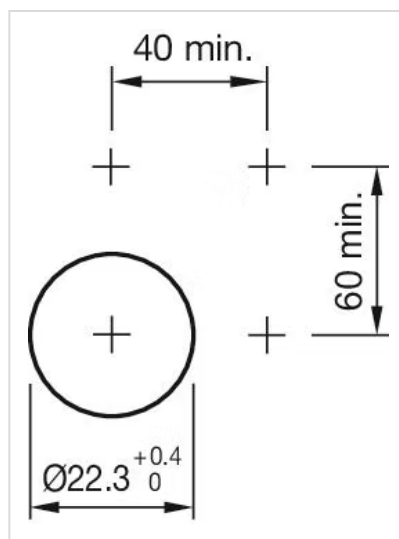

重量: 0.026 kg

周辺条件

IP前面保護等級: IP66、IP67、IP69K

使用温度: - 25 ° C ~ + 70 ° C

保存温度: - 40 ° C ... + 80 ° C

耐衝撃性: IEC 60068-2-27に準拠 : 正弦波半波 50 g / 11 ms

耐振動性: IEC 60068-2-6に準拠 : 10 ~ 500Hz: 5 g

耐候性: IEC 60721に準拠した動作時 : 3K6, 3C3, 3S2, 3M6, 3B2

認証

REACH: REACH compliant

RoHS: RoHS compliant

その他

簡単な説明: アクチュエーター, Ø 22.3 mm, 58 mm x 35 mm, フラッシュ, 非照光, 緑-赤, プラスチック, 不透明, 長方形, 黒, プラスチック, モメンタリ, IP66、IP67、IP69K

ハウジング 色: 黒

ハウジング 材質: プラスチック

配線図:

コンポーネント レイアウト:

- A = スイッチ機能
- B = 緑（白）のボタンが押された状態
- C = 赤（黒）ボタンが押された状態
- D = スイッチエレメントの配置はフロントアダプターの指定に対応
- E = スイッチエレメントがアクチュエーターされた状態

マウントカットアウト:

寸法図: