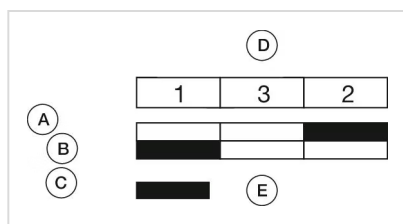

認証

REACH: REACH compliant

RoHS: RoHS compliant

その他

簡単な説明: アクチュエーター, Ø 22.3 mm, 58 mm x 35 mm, フラッシュ, 非照光, 緑-赤, プラスチック, 不透明, 長方形, 黒, プラスチック, モメンタリ, IP66、IP67、IP69K

ハウジング 色: 黒

ハウジング 材質: プラスチック

配線図:

コンポーネント レイアウト:

- A = スイッチ機能
- B = 緑（白）のボタンが押された状態
- C = 赤（黒）ボタンが押された状態
- D = スイッチエレメントの配置はフロントアダプターの指定に対応
- E = スイッチエレメントがアクチュエーターされた状態

マウントカットアウト:

寸法図: